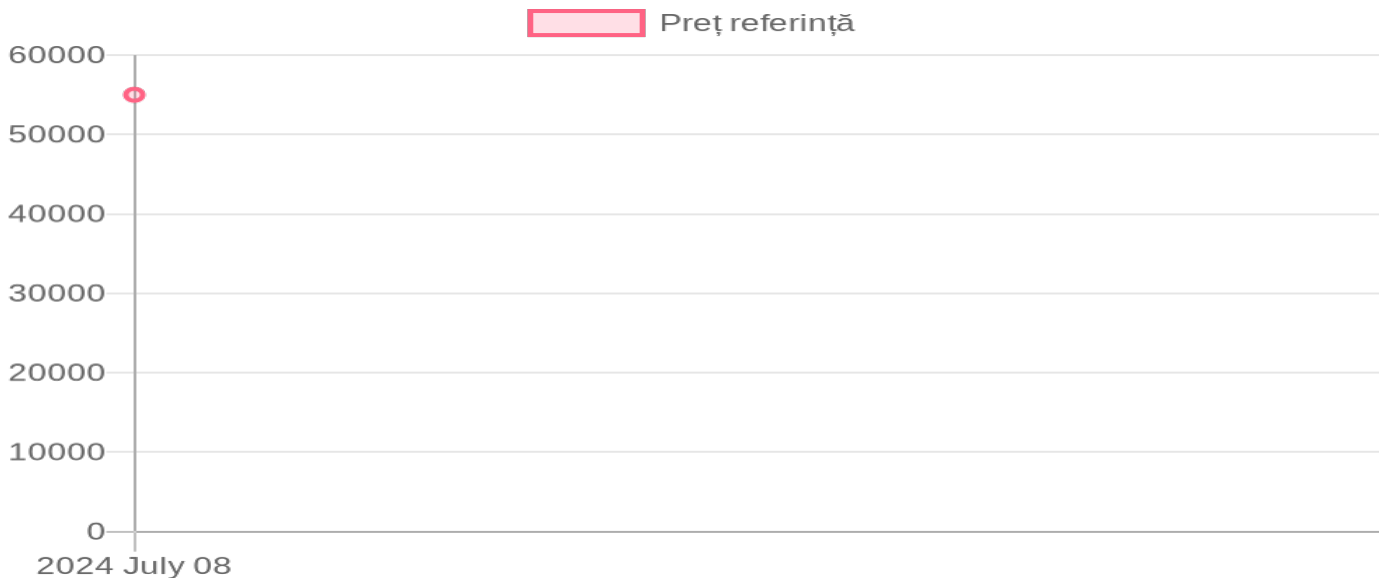

# Novasa TWISTER 800

55 000 MDL / 08.07.2024

## Descriere:

Rezervor - polietilena PLS, capacitatea rezervorului -800 L, modelul pompei - MTS 145N, tipul pompei-4 diafragme, productivitatea pompei - 145 L/min., diametru ventilator - 90 cm, numar de duze ventilator 16 buc., cardan inclus