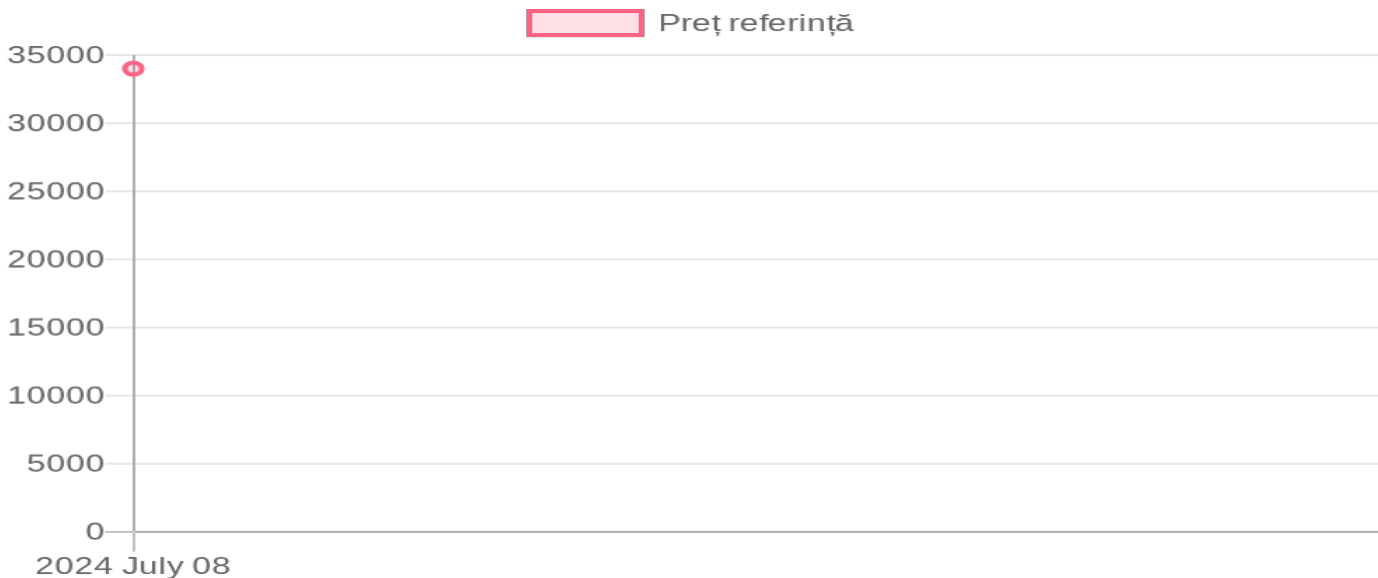

Novasa TWISTER 600

34 000 MDL / 08.07.2024

Descriere:

Rezervor - polietilena PLS, capacitatea rezervorului -600 L, modelul pompei - MTS 496P, tipul pompei-4 diafragme, productivitatea pompei - 96 L/min., diametru ventilator - 75 cm, numar de duze ventilator 10 buc., cardan inclus