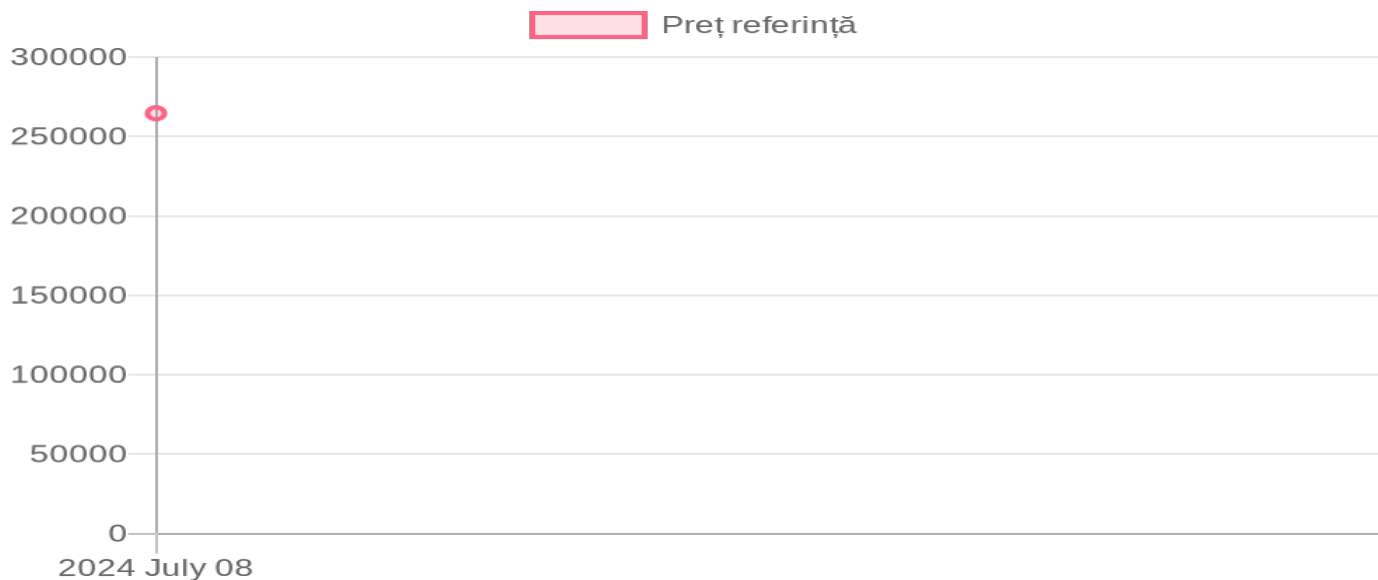

Twister 2000 1

264 613 MDL / 08.07.2024

Descriere:

Dispozitiv de cuplare telescopic, scăriță laterală pentru atingerea capacului rezervorului, roată de direcție, rezervor principal de plietilenă cu indicator de nivel, rezervor cu apă pentru spălarea mâinilor, sistem multiplu de filtrare. Agitator, robotul de curățare din inetiorul rezervorului principal, agitator hidraulic, pompă de înaltă presiune cu piston cu arbore de reducere. ON/OFF comandă de control electrică, PTO class 4 SAE G7.