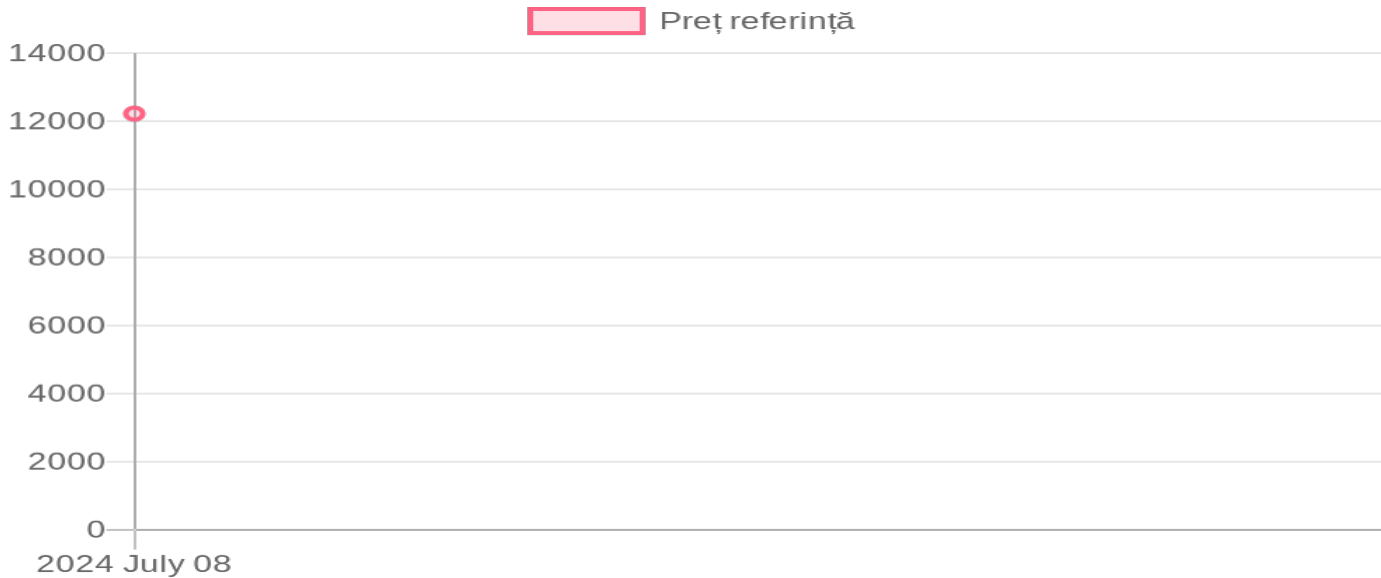

P128/1 300/12

12 221 MDL / 08.07.2024

Descriere:

1. Tip : purtat 2. Tip cisterna : plastic 3. Capacitatea rezervorului de baza (litri): 300
4. Capacitatea rezervorului suplimentar (litri): 10 5. Numar axe: 0 6. Productivitatea pompei (litri./min) : 100 7. Sistem de control : hidro-mecanic 8. Dimensiunile de gabarit lungimea/latimea/inaltimea : 1100/2600/1850 13. Greutatea, fara arborele cu articulatie (kg) : 172 14. Se include bara 12 m 15. Tara producerii : Polonia