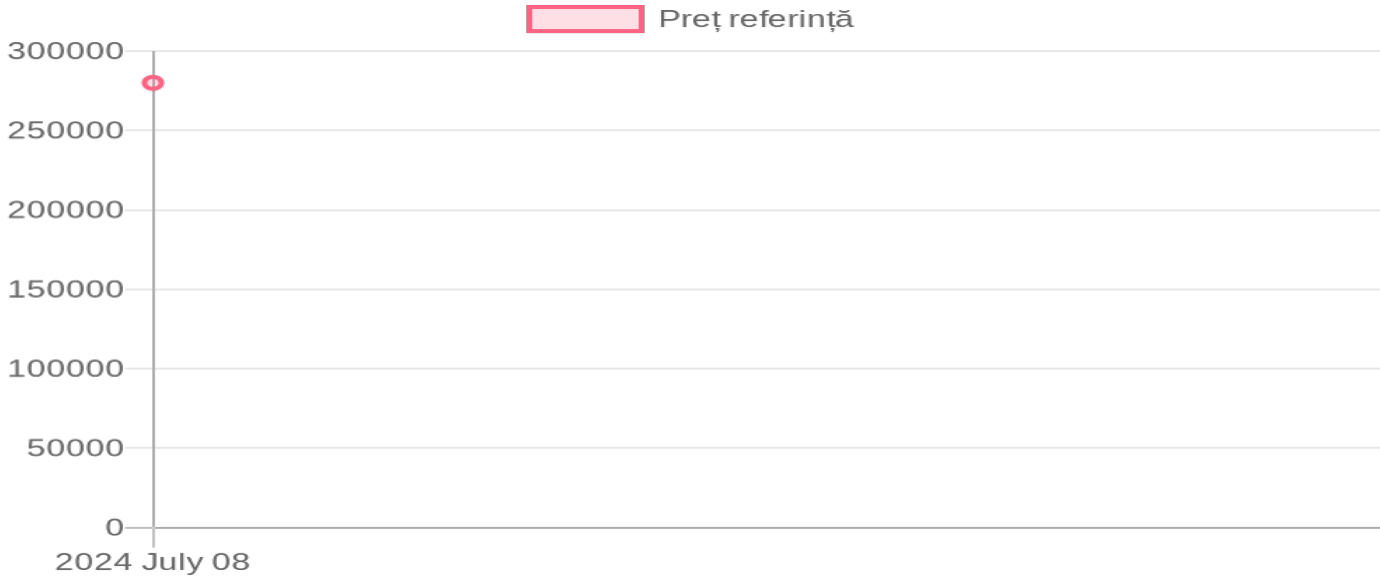

# SPRAY SPRAY PROFI 3000-21

280 000 MDL / 08.07.2024

## Descriere:

Tip - tractat; Tip cisternă - plastică; Capacitatea rezervorului de bază - 3000 litri; Capacitatea rezervor suplimentar - 20 litri; Număr axe - 1; Productivitatea pompei - 160 litri/min; Fără sistem de control; Lățimea de lucru a rampei - 21 m. Deschiderea hidraulică a rampei