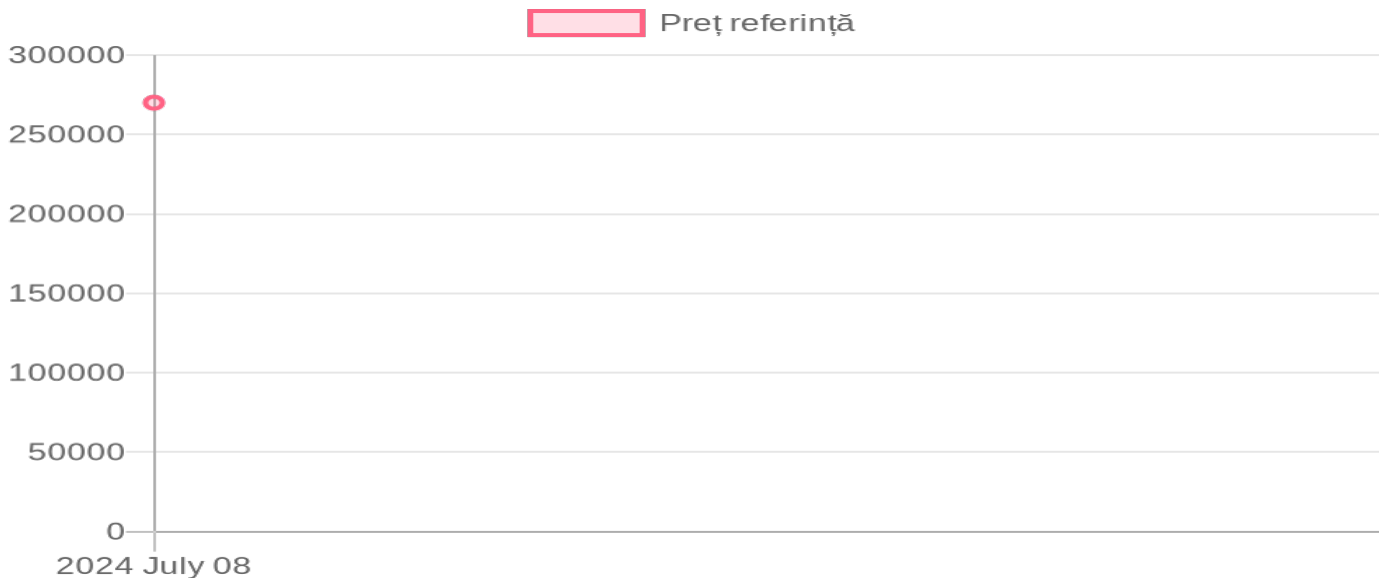

# SPRAY SPRAY MASTER 2500-18

270 000 MDL / 08.07.2024

## Descriere:

Tip - tractat; Tip cisternă - plastică; Capacitatea rezervorului de bază - 2500 litri; Capacitatea rezervor suplimentar - 20 litri; Număr axe - 1; Productivitatea pompei - 135 litri/min; Fără sistem de control; Lățimea de lucru a rampei - 18 m. Deschiderea hidraulică a rampei