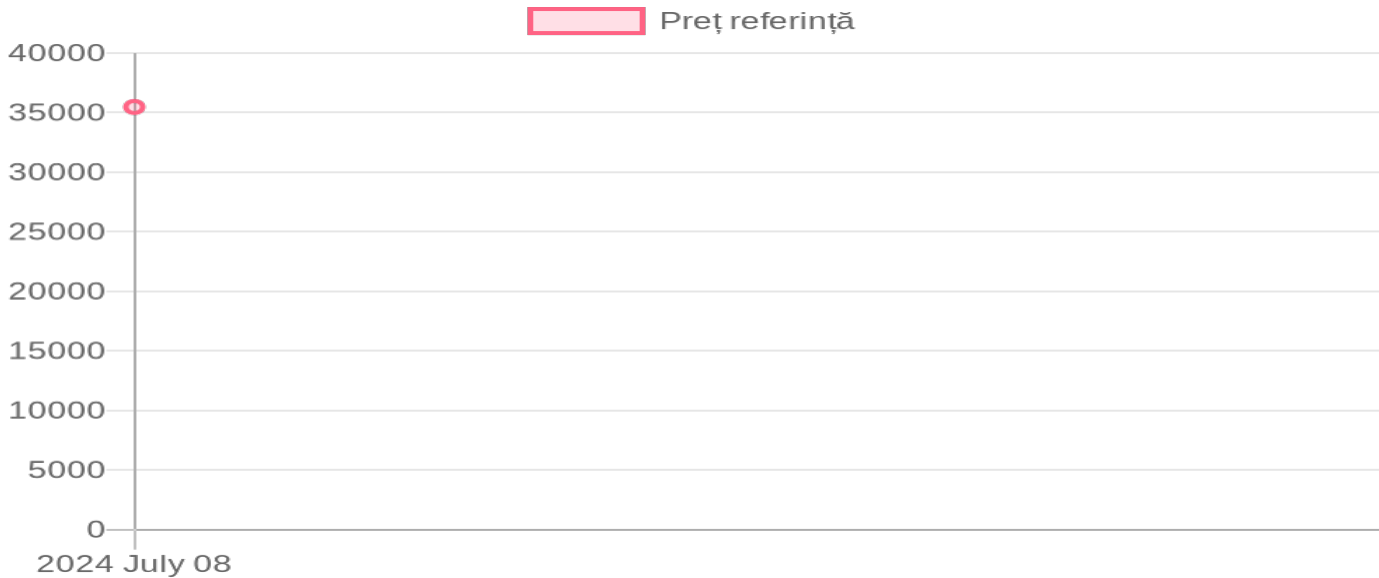

Bata AR330

35 475 MDL / 08.07.2024

Descriere:

Tip- purtată ,Diametrul ventilatorului - 825 , Pompă cu doua membrane ,Productivitatea pompei (L/min) -85, Dimensiuni (mm) - 1350/1200/1100 , Greutatea 140 kg, Putere minimă necesară - 15 CP, Fără sistem de control, Tip cisternă- plastic, Capacitatea rezervorului de bază 330 L, Capacitatea rezervorului suplimentar 10 L. (actualizat 07.04..2022)