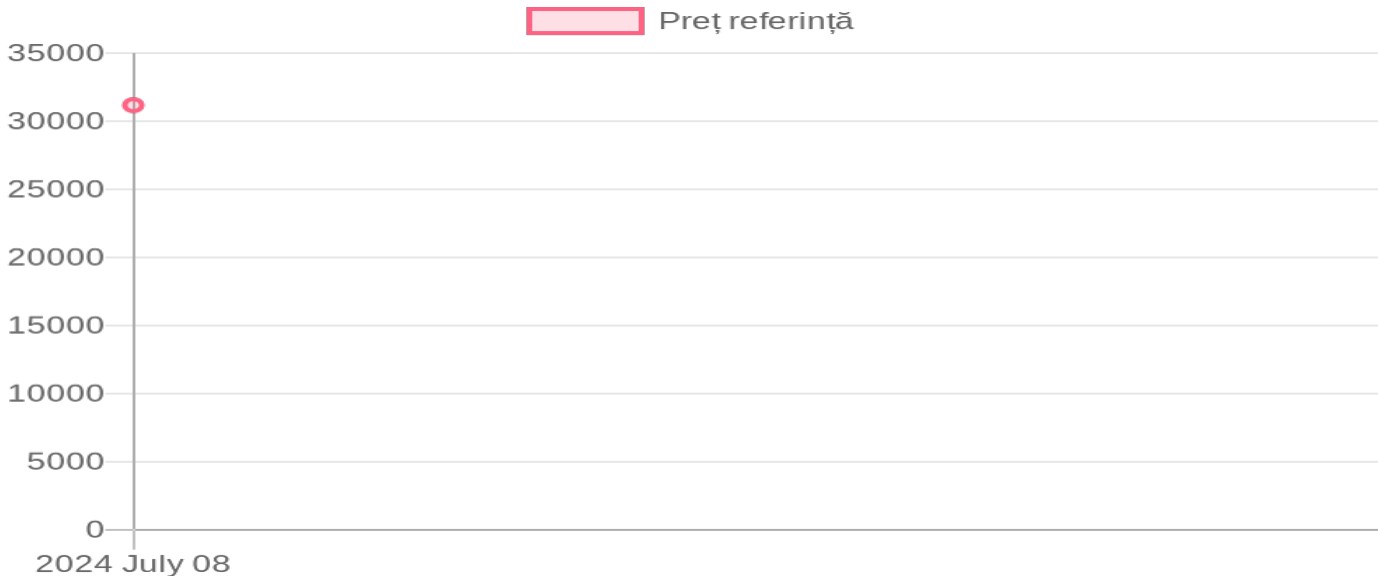

Bata AR330

31 175 MDL / 08.07.2024

Descriere:

Tip- purtată ,Diametrul ventilatorului - 825 , Pompă cu doua membrane ,Productivitatea pompei (L/min) -85, Dimensiuni (mm) - 1350/1200/1100 , Greutatea 140 kg, Putere minimă necesară - 15 CP, Fără sistem de control, Tip cisternă- plastic, Capacitatea rezervorului de bază 330 L, Capacitatea rezervorului suplimentar 10 L. (actualizat 07.04.2022)