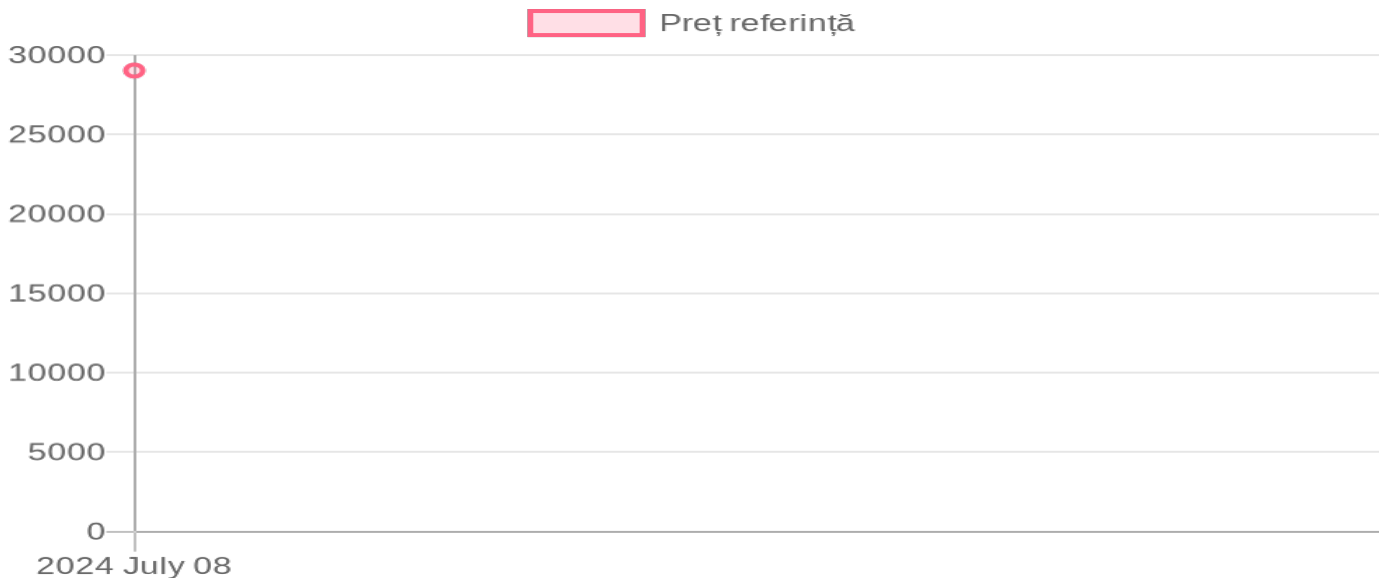

Bata AR200

29 025 MDL / 08.07.2024

Descriere:

Tip- purtată ,Diametrul ventilatorului - 825 , Pompă cu doua membrane ,Productivitatea pompei (L/min) -85, Dimensiuni (mm) - 1350/1200/1100 , Greutatea 97 kg, Putere minimă necesară - 15 CP, Fără sistem de control, Tip cisternă- plastic, Capacitatea rezervorului de bază 220 L, Capacitatea rezervorului suplimentar 10 L. (actualizat 107.04.2022)