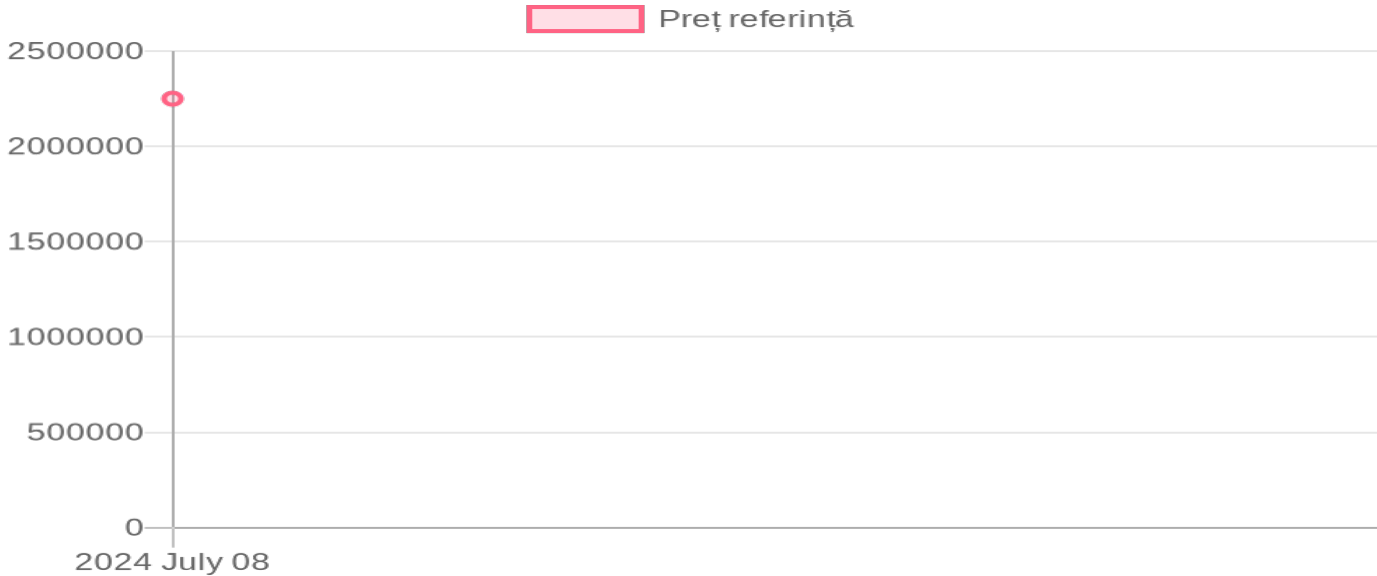

# Kiroveț K-744P2

2 250 000 MDL / 08.07.2024

## Descriere:

Motor - TM3 8481.10