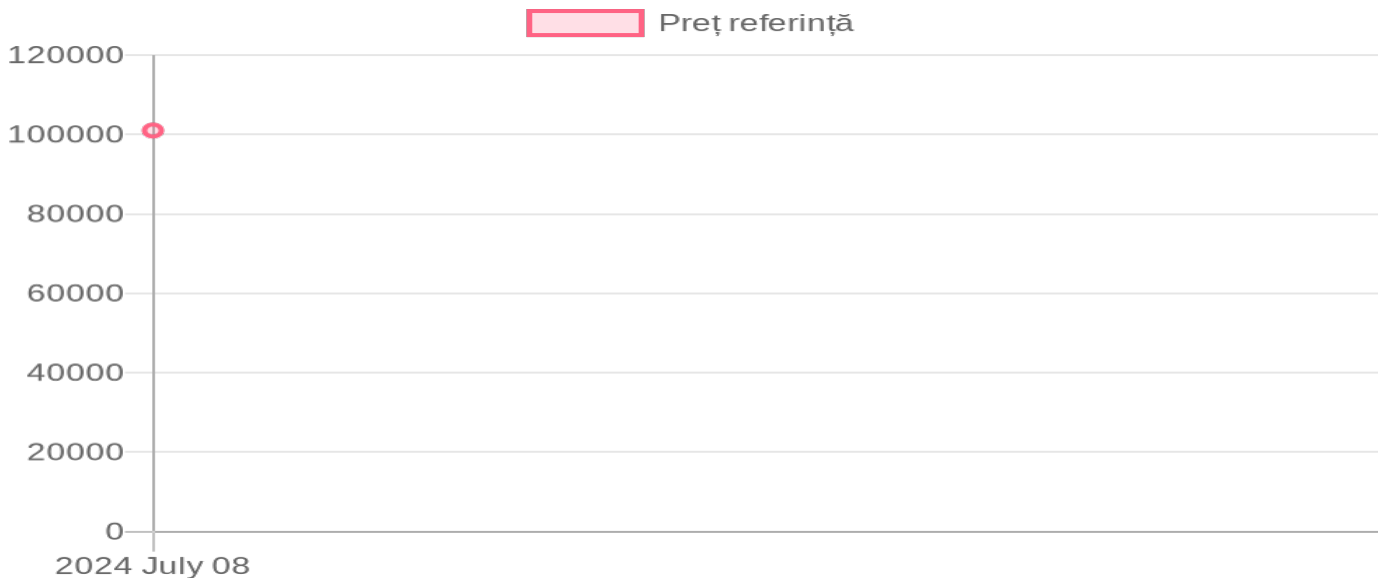

# Agrose CTT-2000

101 000 MDL / 08.07.2024

## Descriere:

Tip tisterna - polietilen, Capacitatea rezervorului - 2000 l., carcasa - profil, modelul popei- MTS145 N, tipul pompei- 4 diafragme, productivitatea pompei- 145 l/min., diametrul ventilatorului - 90 cm., necesarul de putere a tractorului - 80 c.p., productivitate - 4 -5 ha/h