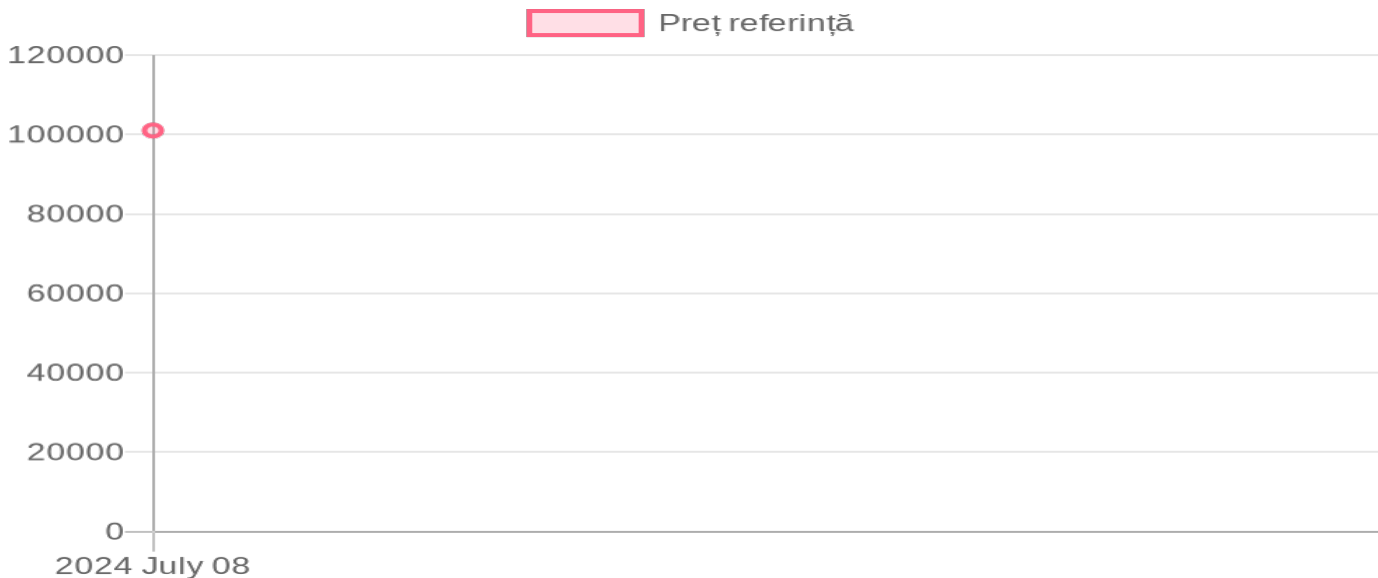

Agrose CTT-2000

101 000 MDL / 08.07.2024

Descriere:

Tip tisterna - polietilen, Capacitatea rezervorului - 2000 l., carcasa - profil, modelul popei- MTS145 N, tipul pompei- 4 diafragme, productivitatea pompei- 145 l/min., diametrul ventilatorului - 90 cm., necesarul de putere a tractorului - 80 c.p., productivitate - 4 -5 ha/h