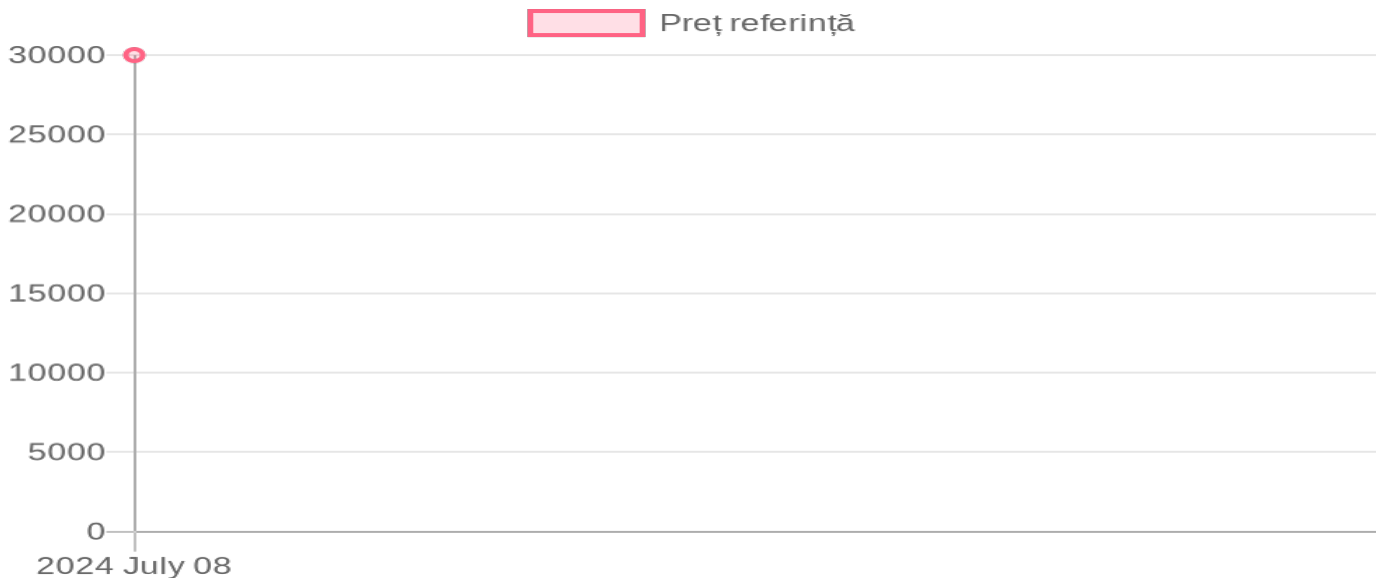

Agrose ATO-600-14

30 000 MDL / 08.07.2024

Descriere:

Tip tisterna - polietilen, Capacitatea rezervorului - 600 l., modelul pompei- MTS 496 D, Tipul pompei- 4 diafragme, productivitatea pompei- 96 l/min., latimea barei 14 m, nr. de injectoare- 28 buc.