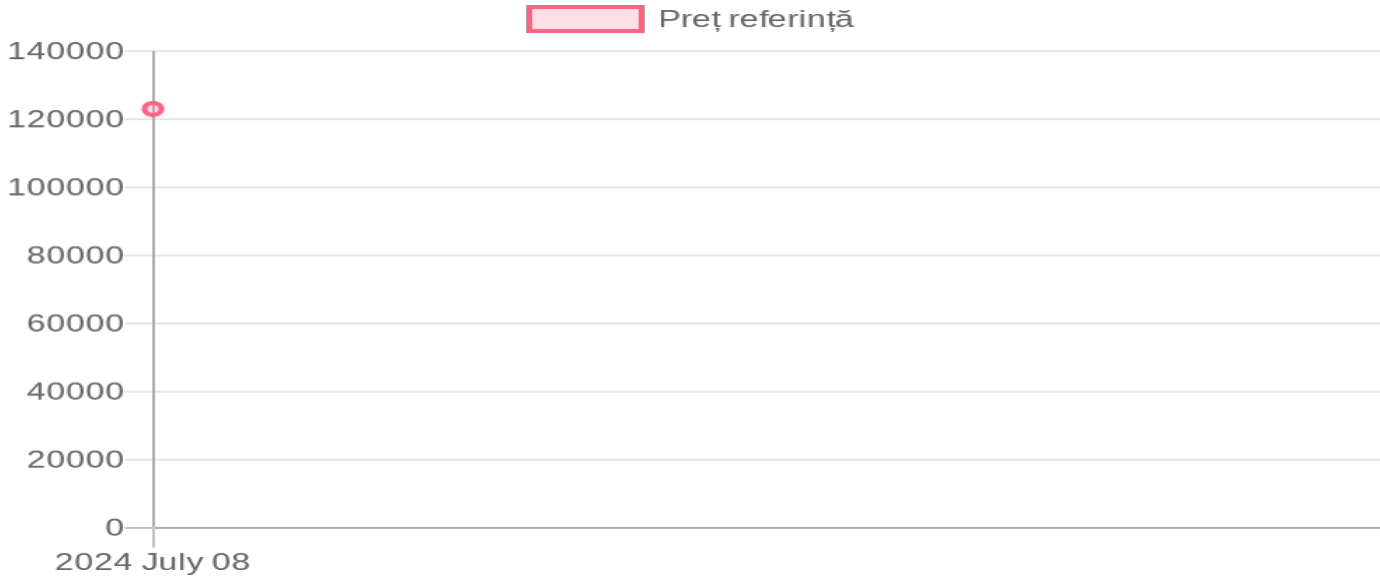

Agrose CYTM-2000

123 000 MDL / 08.07.2024

Descriere:

Tip tisterna - polietilen, Capacitatea rezervorului - 2000 l., modelul popei - MTS 496 D, tipul pompei - 4 diafragme, productivitatea pompei- 96 l/min., latimea barei- 16 m, nr. de injectoare- 32 buc.