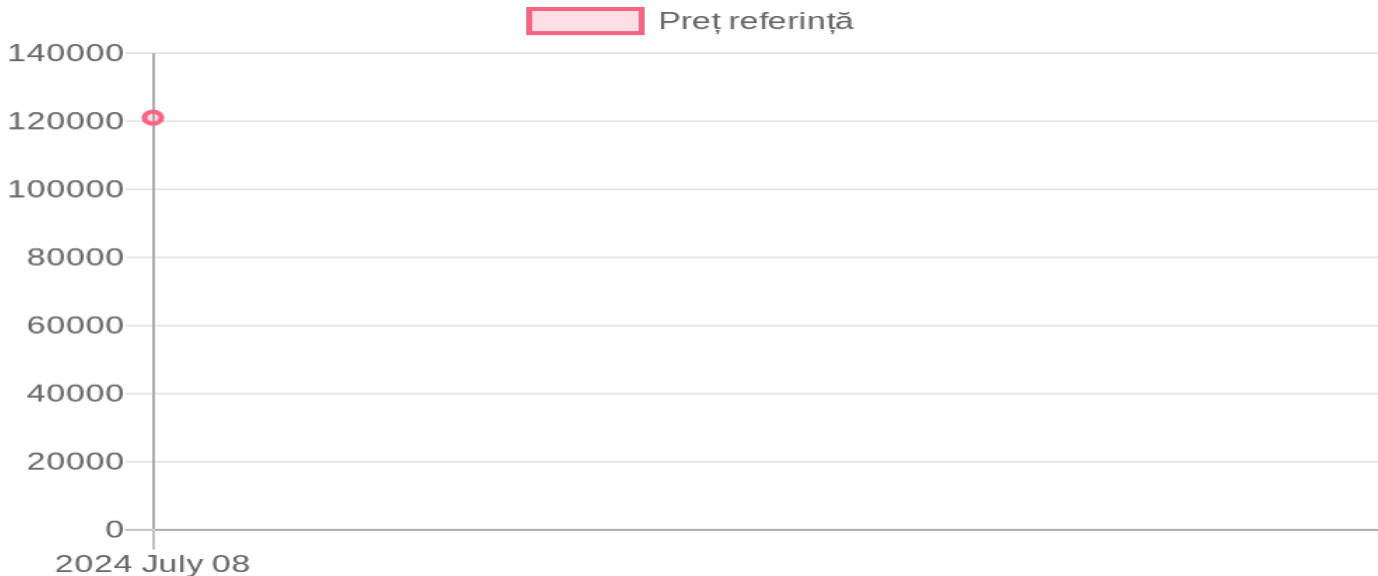

Agrose CYTM-1600

121 000 MDL / 08.07.2024

Descriere:

Tip tisterna - polietilen, Capacitatea rezervorului - 1600 l., modelul popei - MTS 496 D, tipul pompei - 4 diafragme, productivitatea pompei- 96 l/min., latimea barei- 16 m., nr. de injectoare- 32 buc.