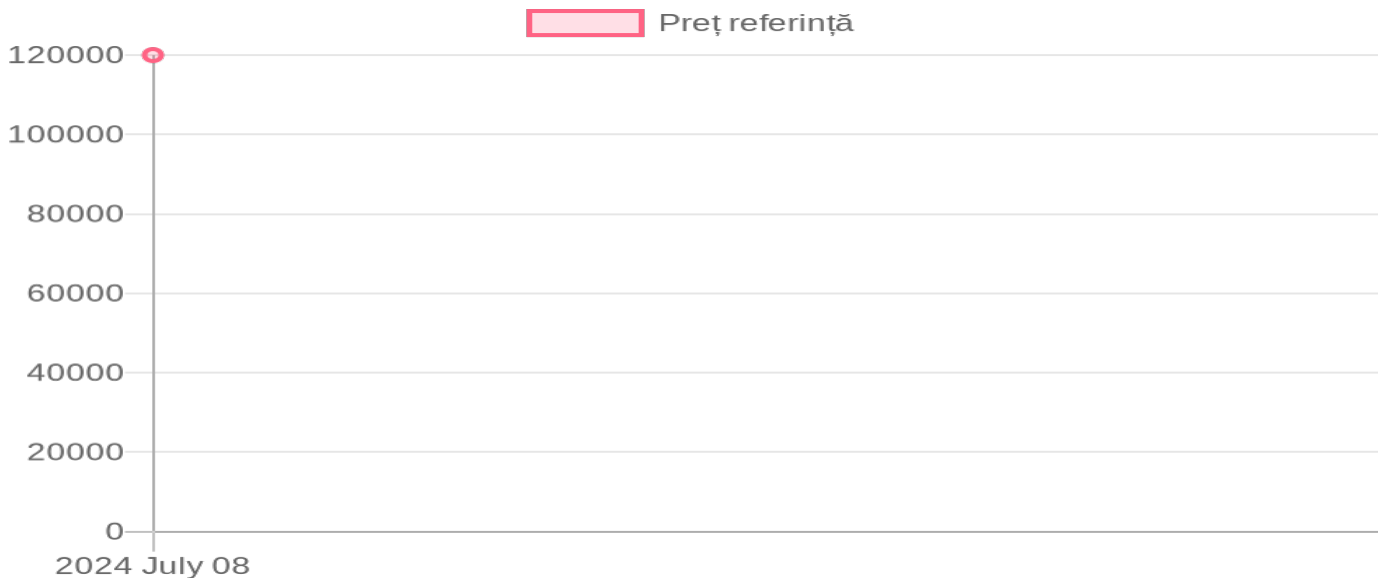

Agrose CYTM-1200

120 000 MDL / 08.07.2024

Descriere:

Tip tisterna - polietilen, Capacitatea rezervorului - 1200 l., modelul pompei - MTS 496 D, tipul pompei - 4 diafragme, productivitatea pompei - 96 l/min., latimea barei - 16 m. , nr. de injectoare - 32 buc.