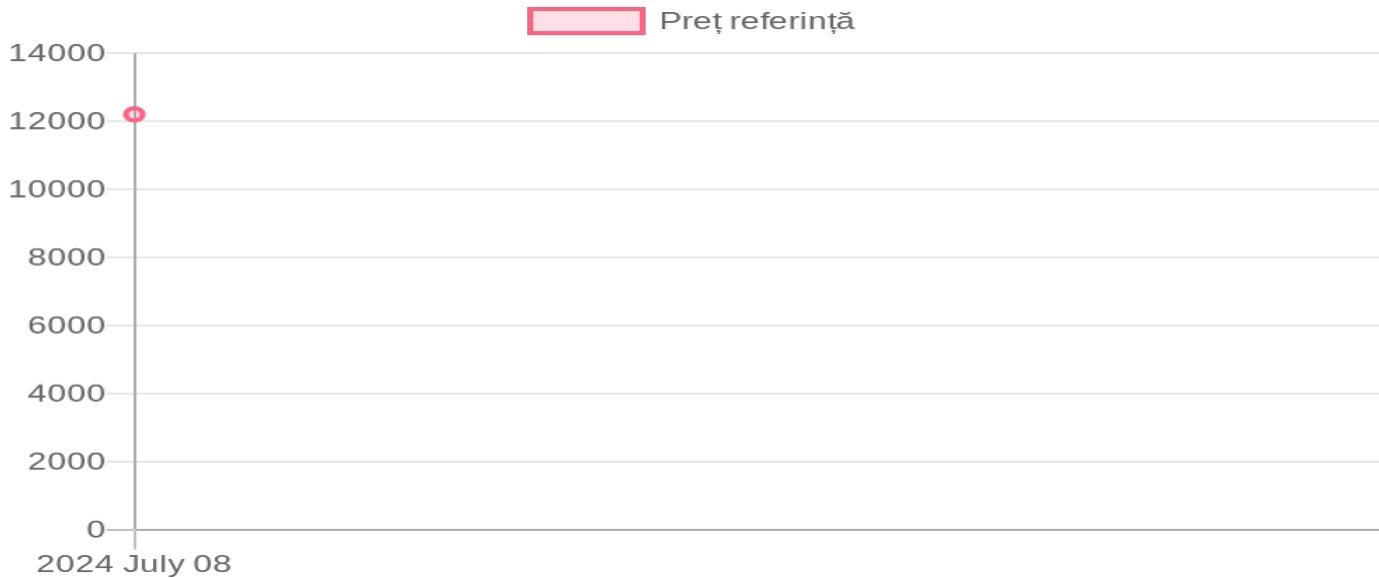

P329 300

12 200 MDL / 08.07.2024

Descriere:

1. Tip : purtat 2. Tip cisterna : plastic 3. Capacitatea rezervorului de baza (litri): 300
4. Capacitatea rezervorului suplimentar (litri): 10 5. Numar axe: 0 6. Productivitatea pompei (litri./min) : 100 7. Sistem de control : hidro-mecanic 8. Dimensiunile de gabarit lungimea/latimea/inaltimea : 1050/2150/1600 13. Greutatea, fara arborele cu articulatie (kg) : 172 14. Se include bara 12 m