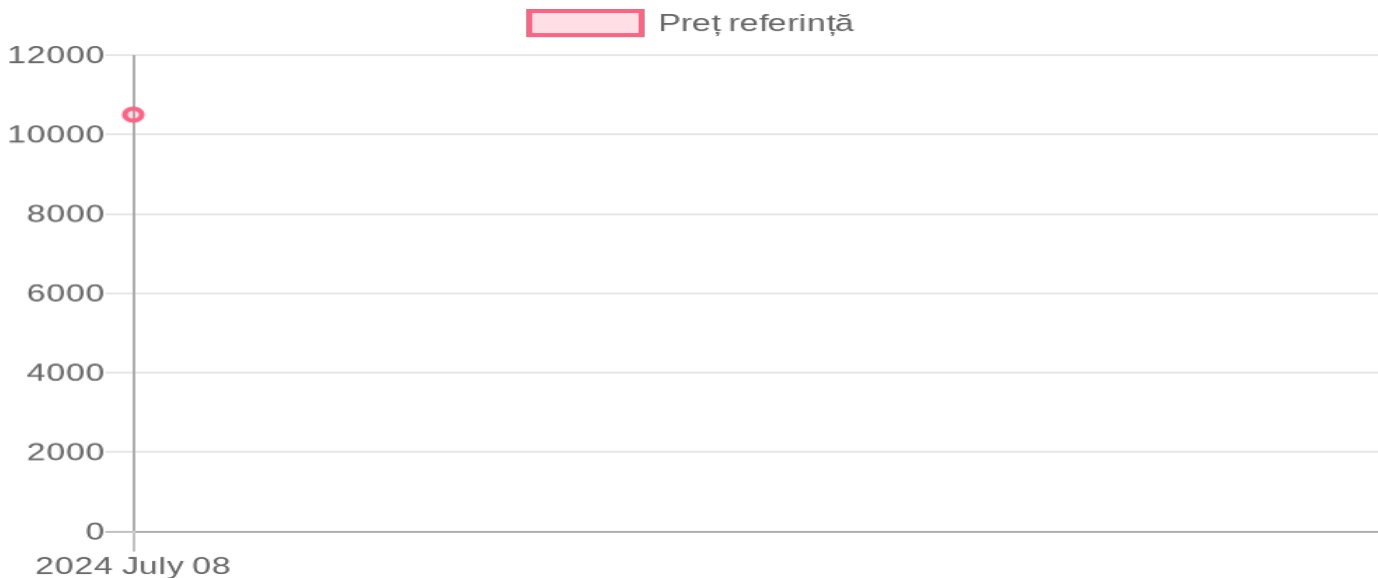

P329/4 200

10 500 MDL / 08.07.2024

Descriere:

1. Tip : purtat 2. Tip cisterna : plastic 3. Capacitatea rezervorului de baza (litri): 200
4. Capacitatea rezervorului suplimentar (litri): 10 5. Numar axe: 0 6. Productivitatea pompei (litri./min) : 100 7. Sistem de control : hidro-mecanic 8. Dimensiunile de gabarit lungimea/latimea/inaltimea : 1050/2150/1600 13. Greutatea, fara arborele cu articulatie (kg) : 125 14. Se include bara de 10 m