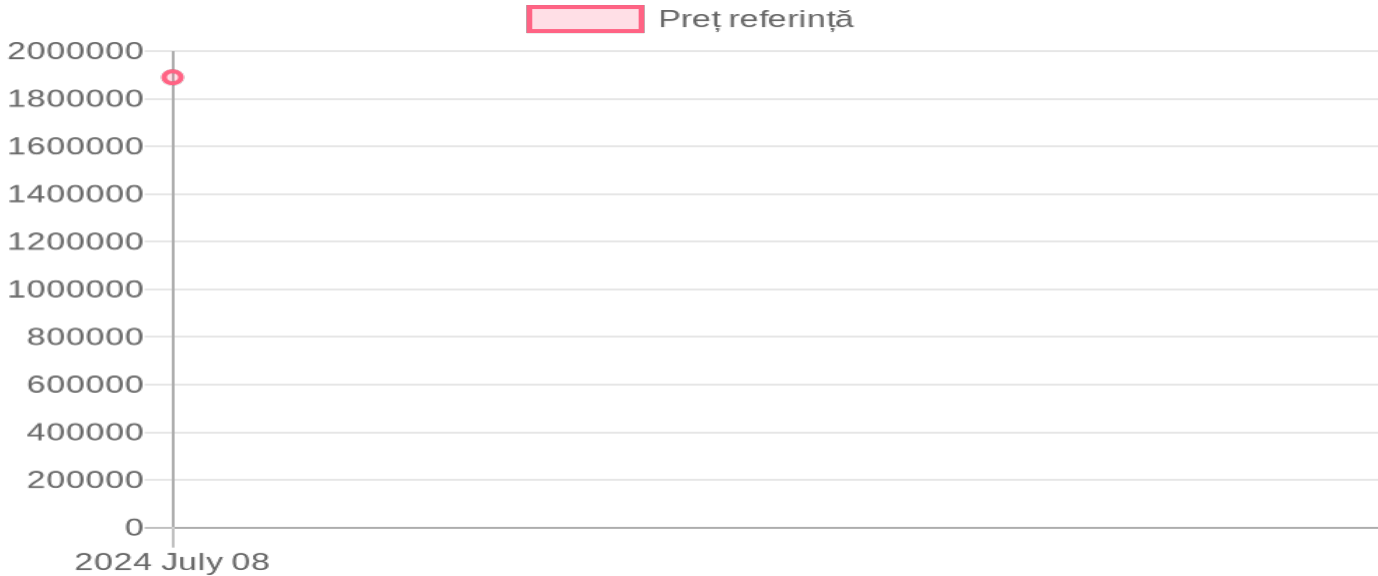

# VALTRA T 213 Versu

1 890 000 MDL / 08.07.2024

## Descriere:

puterea nominala, c.p.215