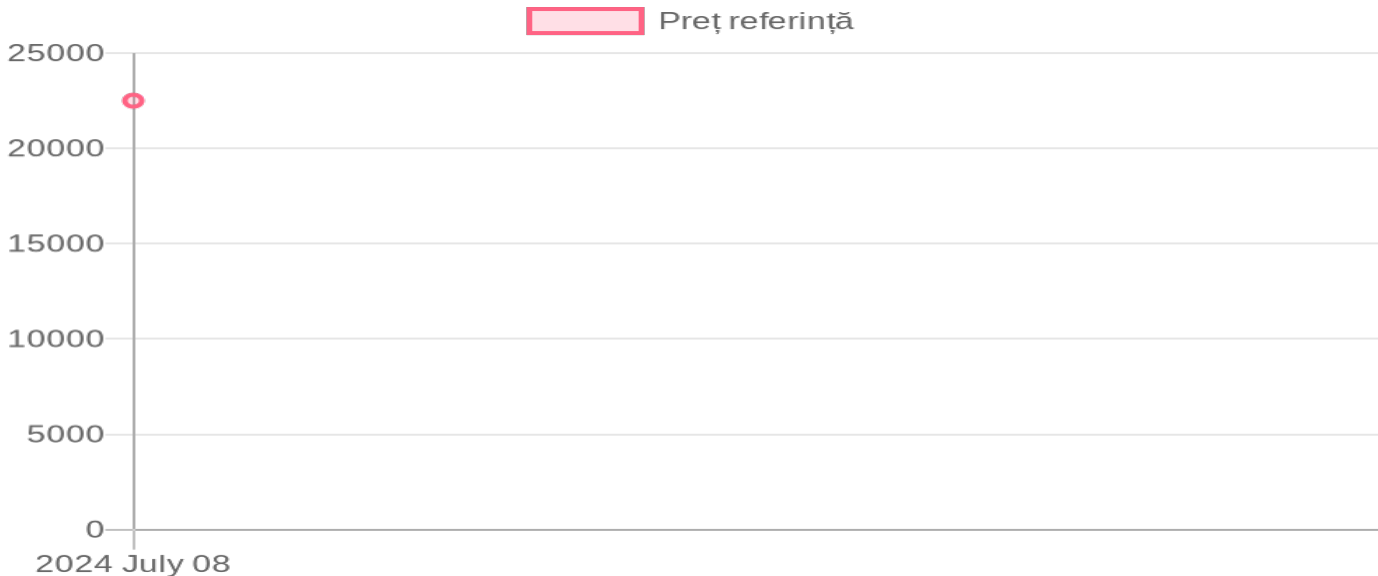

BADILLI CLAAS 800

22 500 MDL / 08.07.2024

Descriere:

Tip - purtat; Tip cisternă - plastic; Capacitatea rezervorului de bază - 800 litri; Fără rezervor suplimentar; Număr axe - 0; Productivitatea pompei - 55-81 litri/min; Fără sistem de control; Dimensiunile de gabarit, max, lungimea/lățimea/înălțimea - 1470x900/12000x1550 mm. Cu arbore cardanic