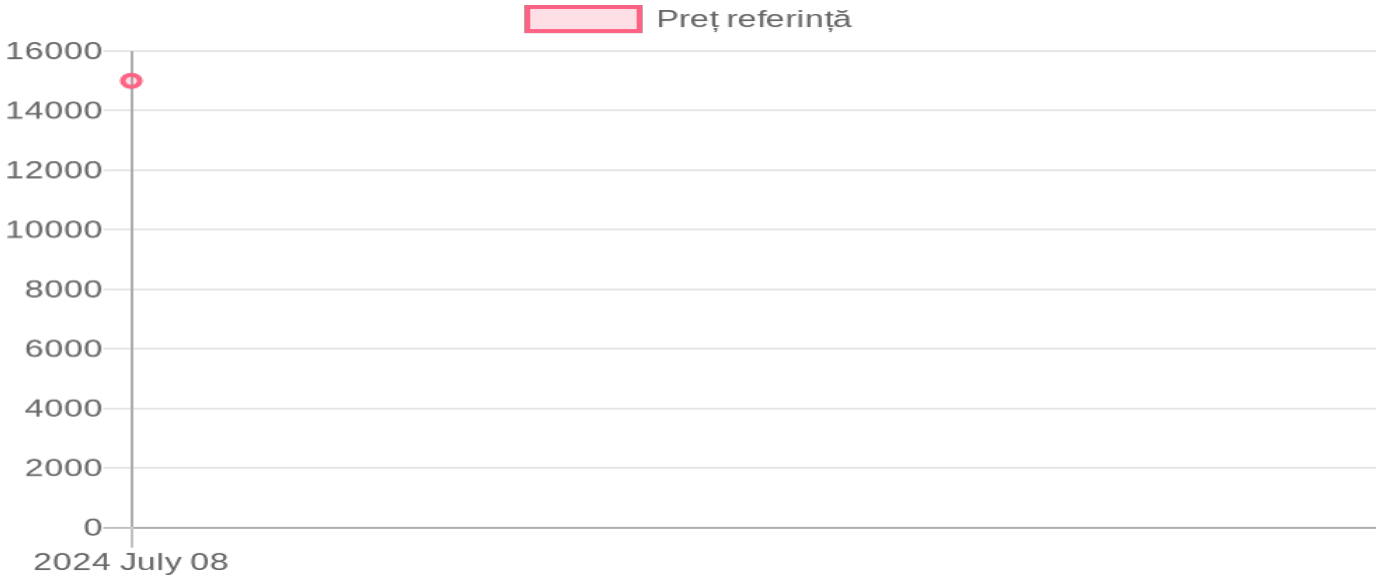

# BADILLI CLAAS 200

15 000 MDL / 08.07.2024

## Descriere:

Tip - purtat; Tip cisternă - plastic; Capacitatea rezervorului de bază - 200 litri; Fără rezervor suplimentar; Număr axe - 0; Productivitatea pompei - 35 litri/min; Fără sistem de control; Dimensiunile de gabarit, max, lungimea/lățimea/înălțimea - 980x800/10000x1020 mm. Cu arbore cardanic