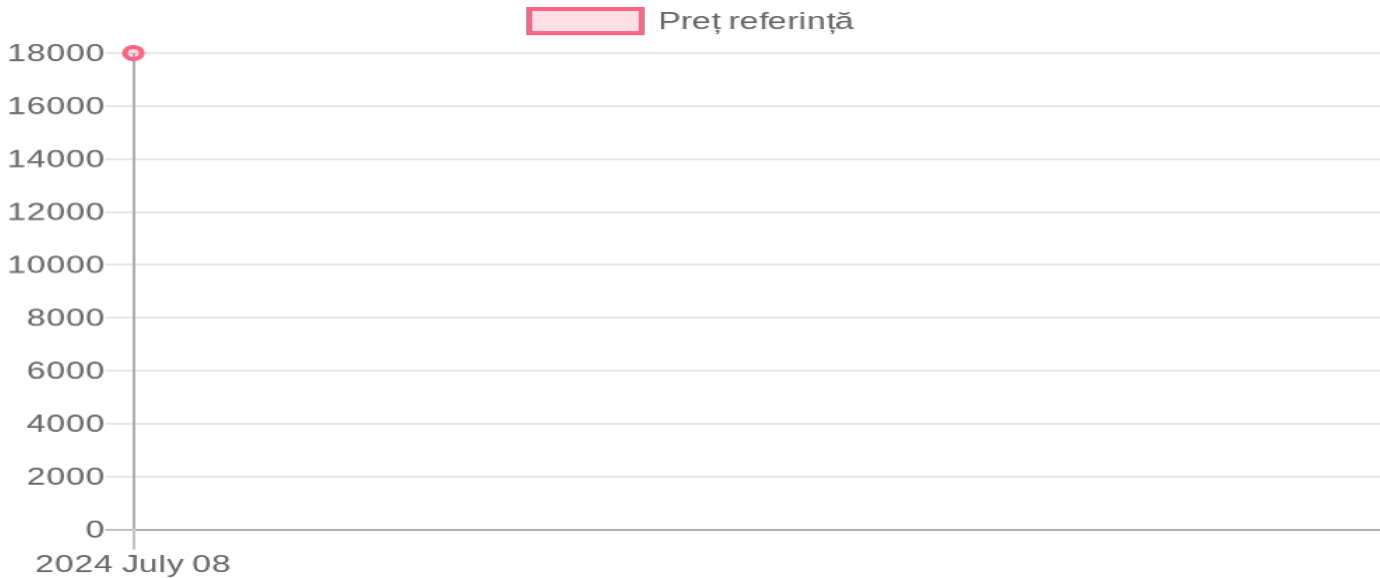

BADILLI, Turcia CLASS 600

18 000 MDL / 08.07.2024

Descriere:

Tip - purtat; Tip cisternă - plastic; Capacitatea rezervorului de bază - 600 litri; Fără rezervor suplimentar; Număr axe - 0; Productivitatea pompei - 55-81 litri/min; Fără sistem de control; Dimensiunile de gabarit, max, lungimea/lățimea/înălțimea - 1380x840/12000x1500 mm. Cu arbore cardanic