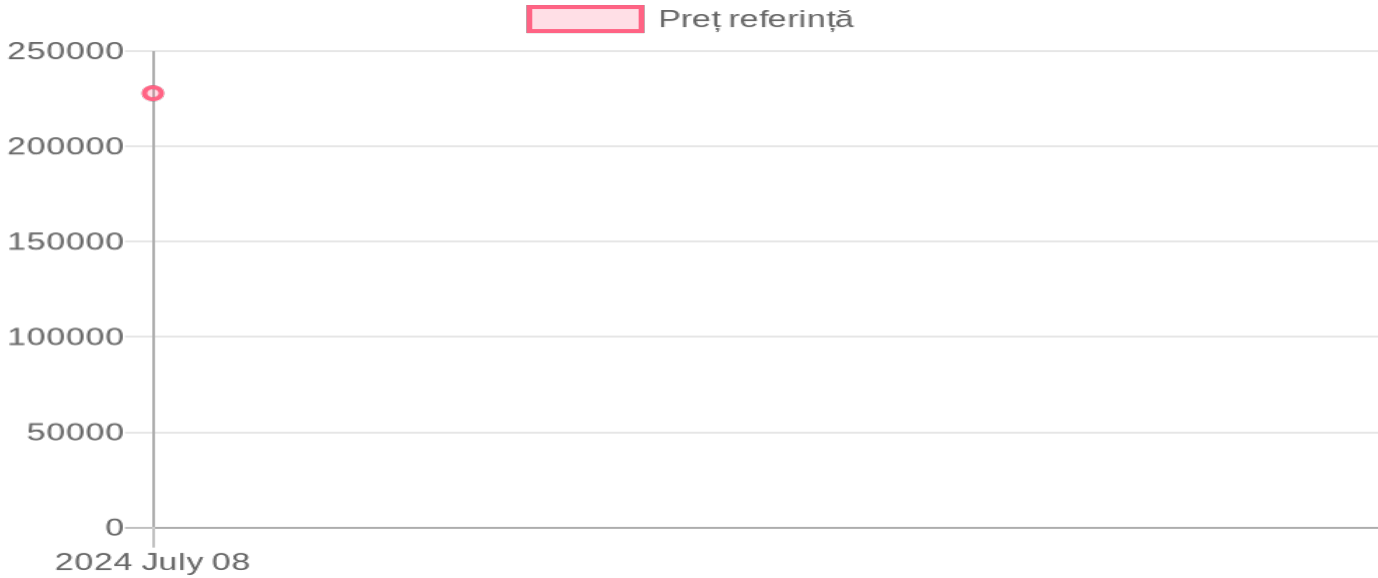

CAFFINI Geomais e Puntarossa

227 892 MDL / 08.07.2024

Descriere:

Volum rezervor (l), capacitatea pompei (l/m), tip turbine

Utilizator: BDPR AIPA mai 2024

- **Adresă:** MD-2004, mun. Chisinau, bd. Stefan cel Mare si Sfant 162
- **Telefon:** 0 22 212 830
- **Email:** aipa@aipa.gov.md