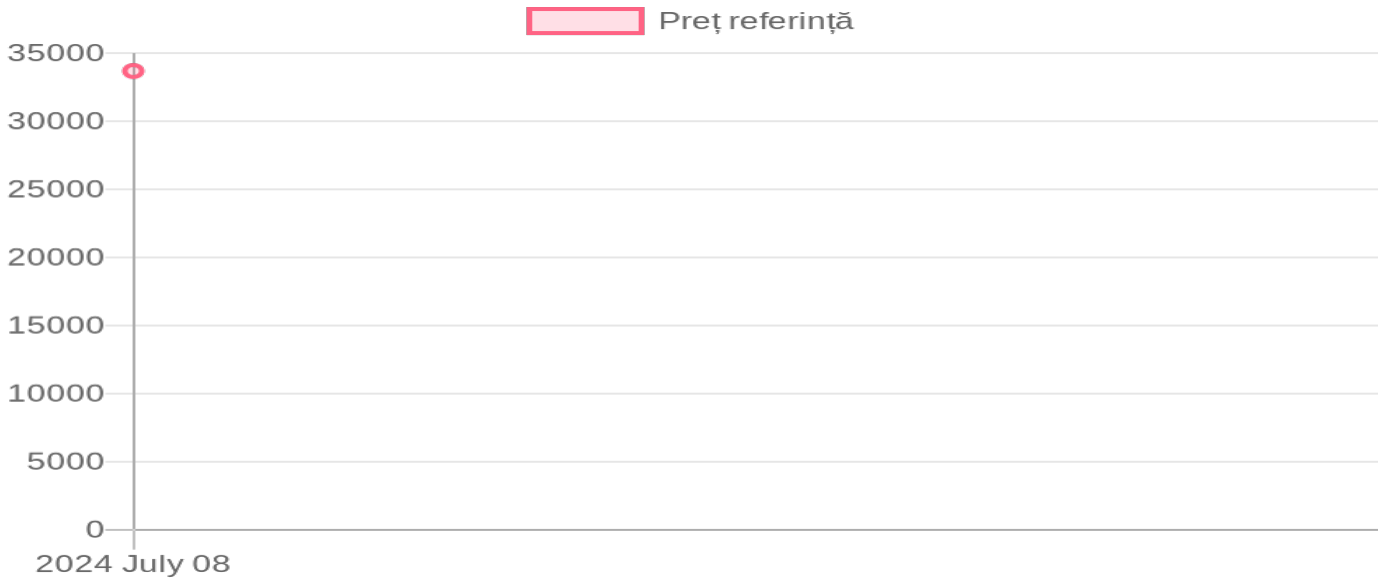

TAD LEN TL600S

33 682 MDL / 08.07.2024

Descriere:

Tip - purtat; Tip cisternă - plastic; Capacitatea rezervorului de bază - 600 litri; Fără rezervor suplimentar; Număr axe - 0; Productivitatea pompei - 100 litri/min; Fără sistem de control; Dimensiunile de gabarit, max, lungimea/lățimea/înălțimea - 1500x1800x1600 mm. Fără arbore cardanic