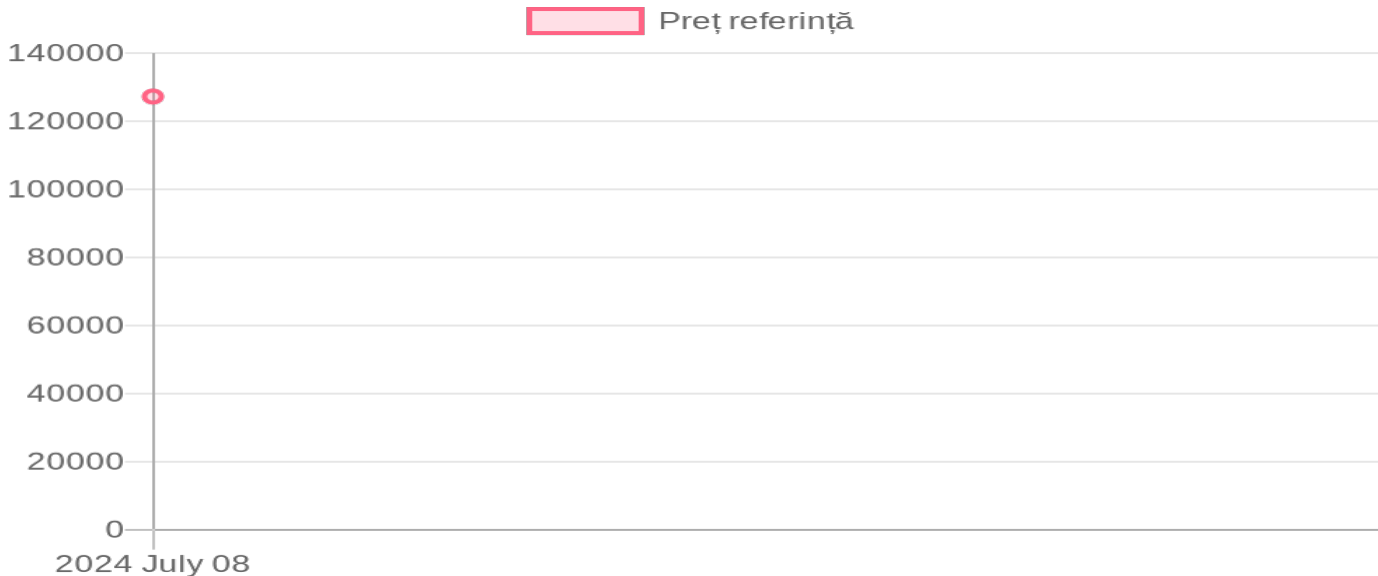

TAD LEN TL2018

127 224 MDL / 08.07.2024

Descriere:

Tip - tractat; Tip cisternă - plastic; Capacitatea rezervorului de bază - 2000 litri; Fără rezervor suplimentar; Număr axe - 1; Productivitatea pompei - 200 litri/min; Fără sistem de control; Dimensiunile de gabarit, max, lungimea/lățimea/înălțimea - 5770x2800/17600x2500 mm. Fără arbore cardanic