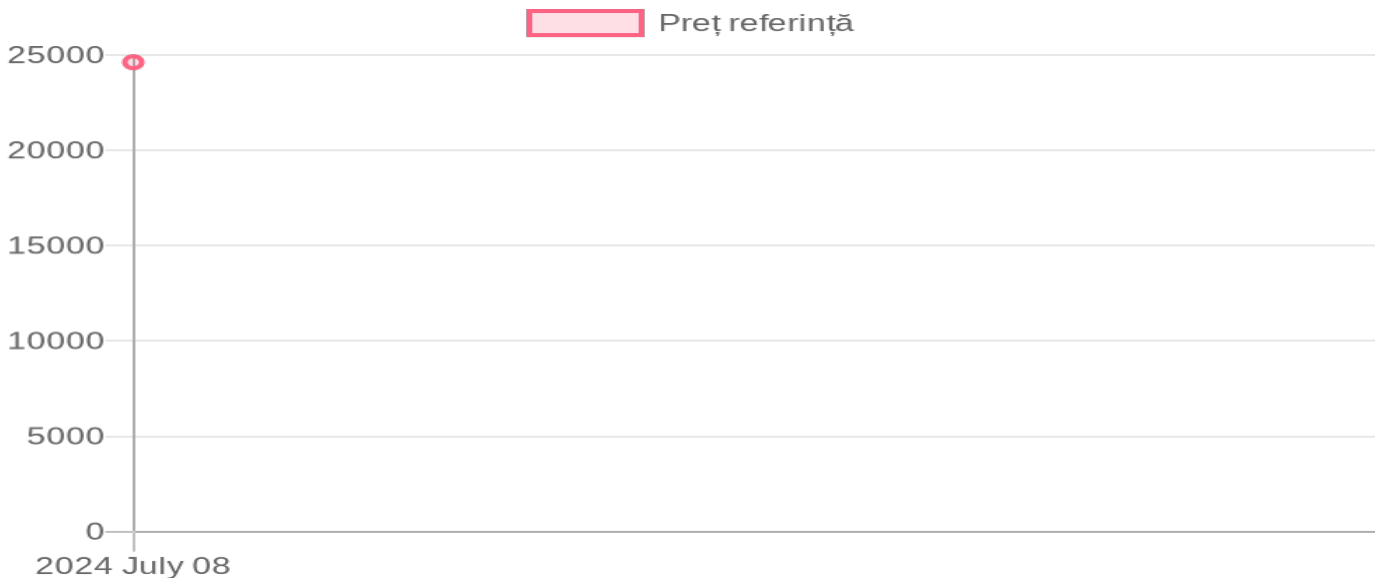

# TAD LEN TL815

24 624 MDL / 08.07.2024

## Descriere:

Tip - purtat; Tip cisternă - plastic; Capacitatea rezervorului de bază - 800 litri; Fără rezervor suplimentar; Număr axe - 0; Productivitatea pompei - 120 litri/min; Fără sistem de control; Dimensiunile de gabarit, max, lungimea/lățimea/înălțimea - 1430x2600/14580x2280 mm. Fără arbore cardanic