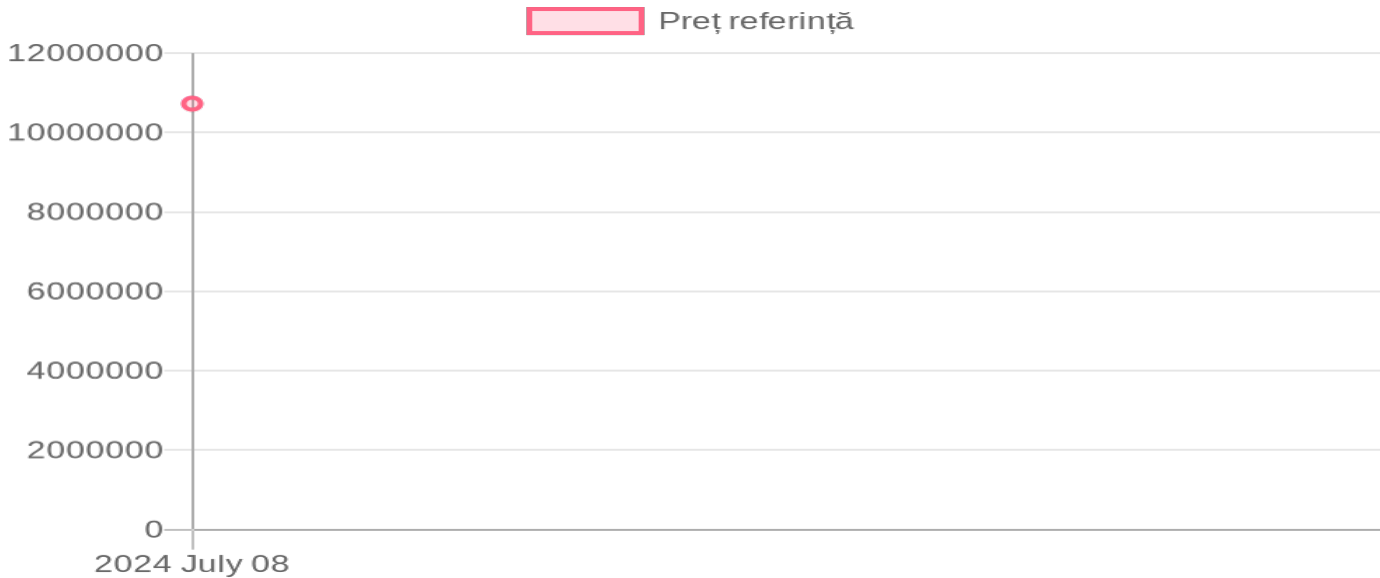

Kverneland Monopill rigid e-drive II

10 725 700 MDL / 08.07.2024

Descriere:

Tip purtat, fără fertilizare, fără aplicare insectofungicide, 12 rânduri, capacitatea buncărului de semințe 8,5 lit/secție

Utilizator: BDPR AIPA mai 2024