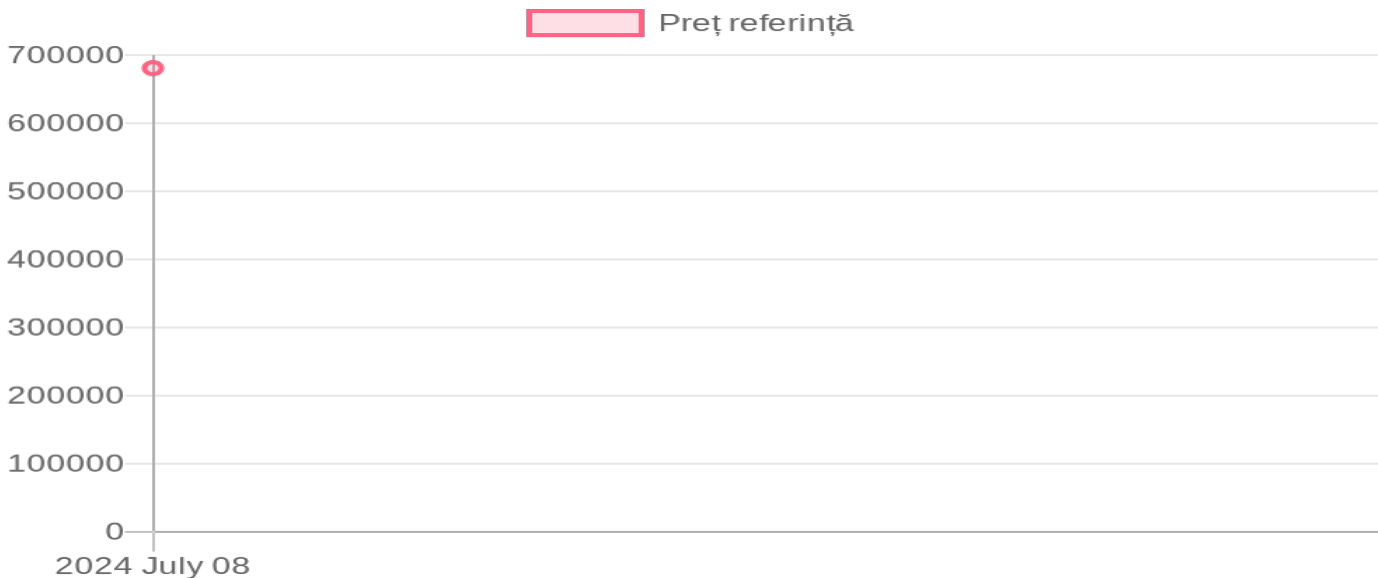

Amazone Precea-4500 CC Special

680 852 MDL / 08.07.2024

Descriere:

Transmisie mecanica. Capacitatea rezervoarelor pentru seminte 6 x 55 l, Capacitatea rezervoarelor fertilizare din masa plastic 950 l, Distanța între rânduri 70 cm (adaptabilă manual între 45-80 cm), discuri stelate ferirea resturilor vegetale, presiunea pe brațar 210-250 kg capabilă pentru semănare prin tehnologia No Tillage, roți de închidere și tasare în formă de V cu presiune-unghi reglabile pentru a închide mai bine soclul de semănat în condiții de teren neprelucrat