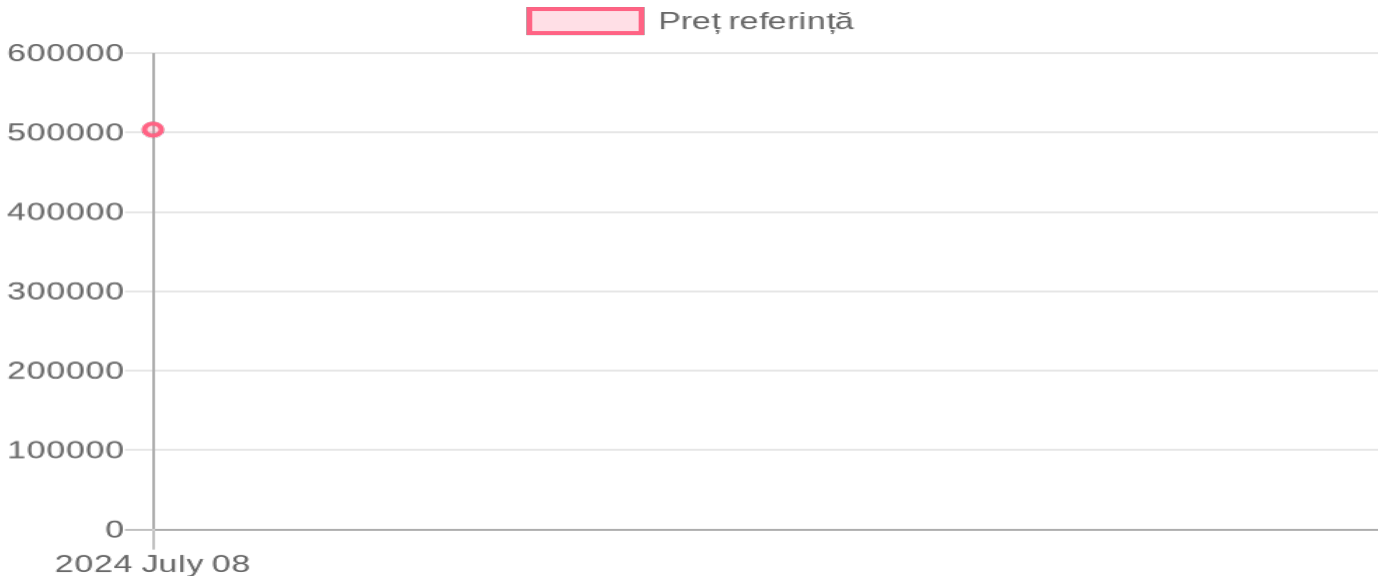

TUMOSAN 8195

503 600 MDL / 08.07.2024

Descriere:

Motor TUMOSAN, putere 95 cp, 4 cilindri ;Capacitate cilindric 3900cm³; Stage 3 Tier;
Transmisie 4WD, max 40km/h; Cutia de viteze 16 - 16 (Hi-Lo) ; Distribuitoare hidraulice
CCLS(mecanic), 3; Roti cu anvelope 460/85 R30 Fără sistem de navigare și control; Comandate
mecanic; Ridicator 3 puncte Cat 3, max 3500 kg; Capete tirani cu carlig Cat 3; Lestare fata
10x40kg + greutatea de pe cupla de tractare, Cabina standard cu A/C si incalzire.