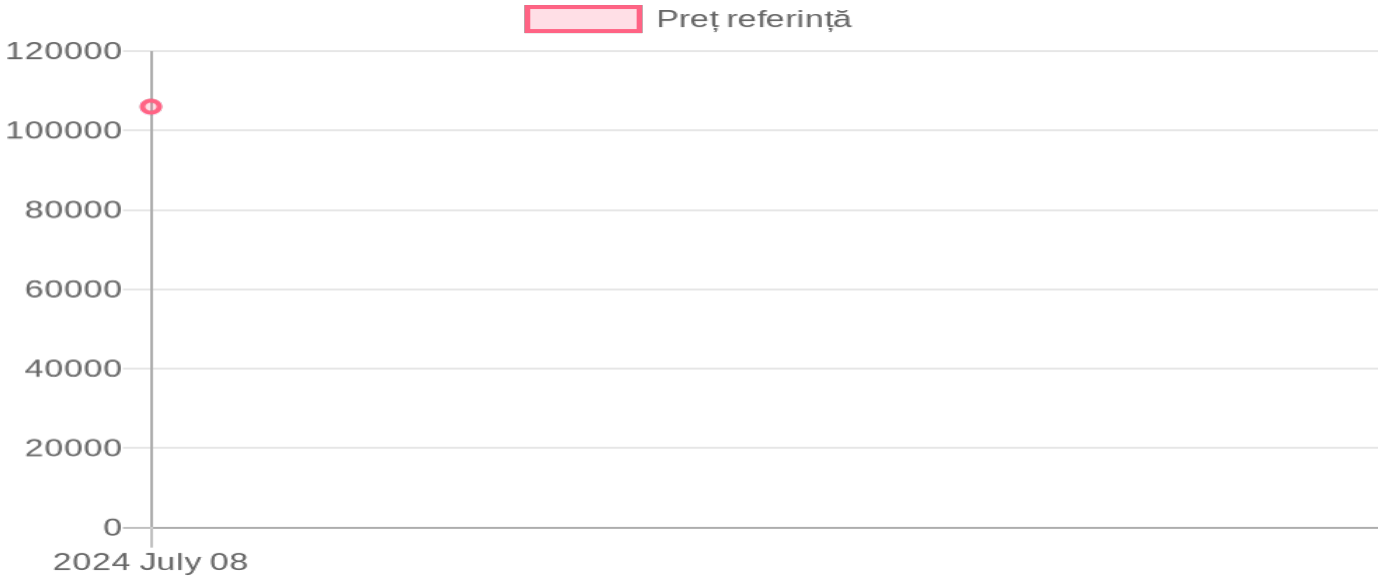

# Moldagrotehnica SPP-4FS

106 000 MDL / 08.07.2024

## Descriere:

Lățime de lucru, 2.8m, Brăzdar ancoră, Distanța între rânduri, 45-70 cm, Productivitate 0.9-1.4 ha/h, Viteza de lucru 6-8 km/h, Adâncimea semănatului 2-12cm, Masa 720 kg.