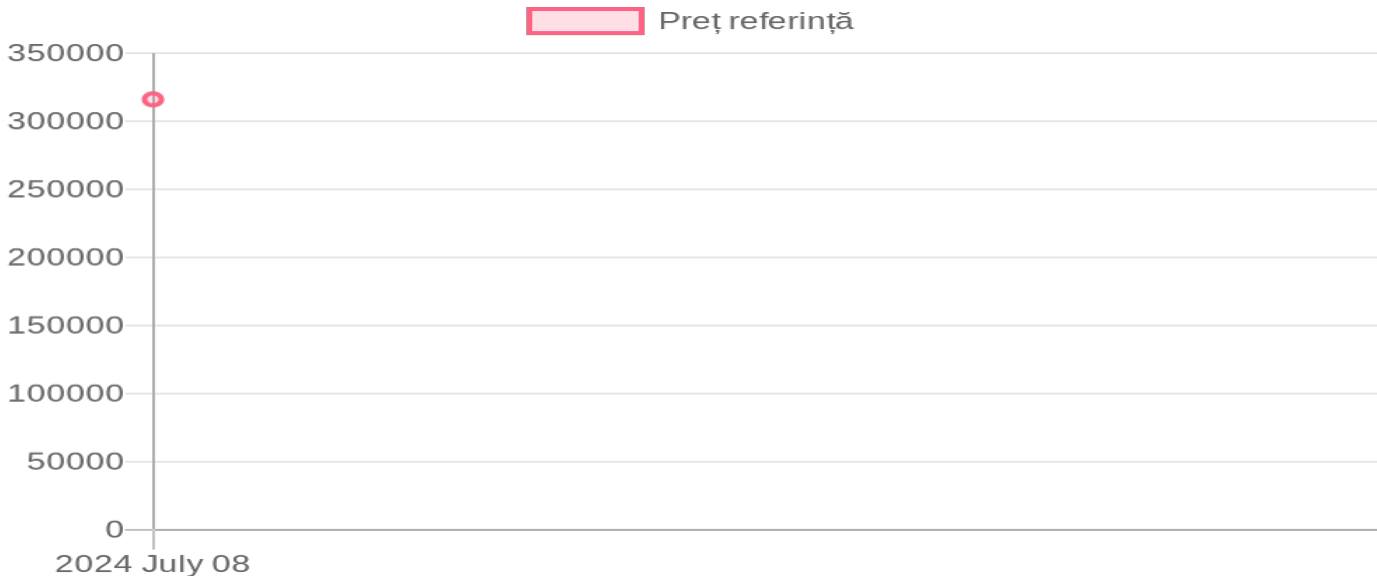

Siva Nova 3

316 000 MDL / 08.07.2024

Descriere:

Putere minimă necesară- 65 CP

Utilizator: BDPR AIPA mai 2024

- **Adresă:** MD-2004, mun. Chisinau, bd. Stefan cel Mare si Sfant 162
- **Telefon:** 0 22 212 830
- **Email:** aipa@aipa.gov.md

Marca	Model	Pret	Tip	Companie	Actualizat
Siva Nova	3	460 000 MDL	Semanatori	BDPR AIPA mai 2024	08.07.2024
Siva Nova	3	446 000 MDL	Semanatori	BDPR AIPA mai 2024	08.07.2024
Siva Nova	3	430 000 MDL	Semanatori	BDPR AIPA mai 2024	08.07.2024