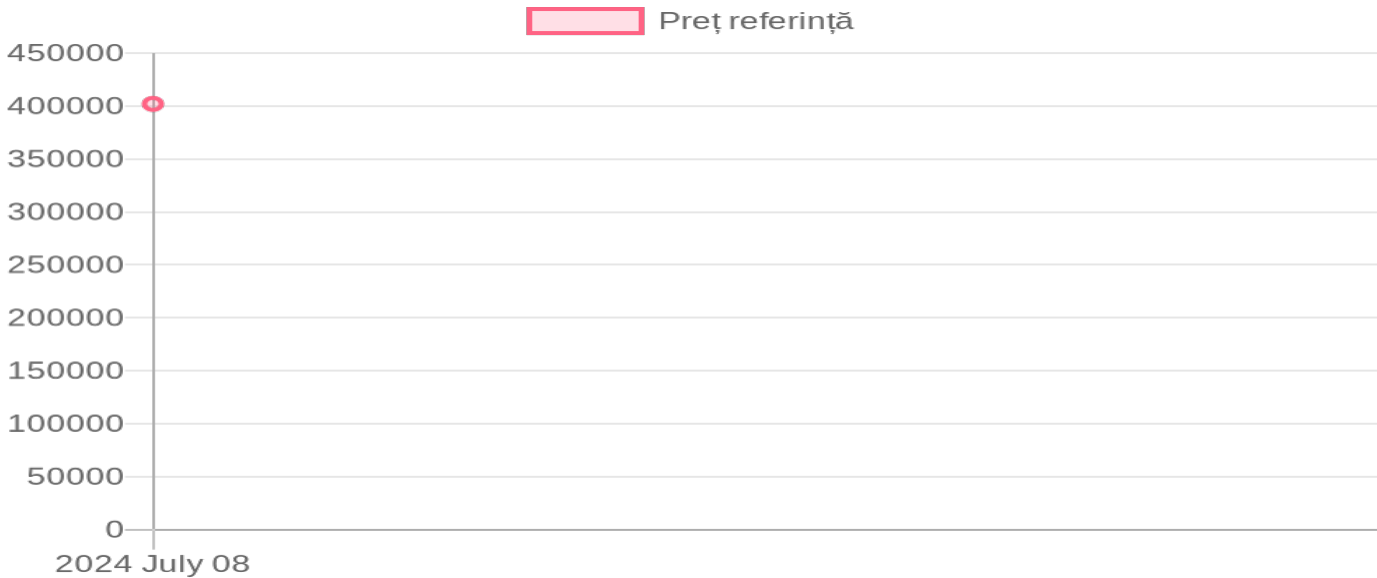

# Siva Nova 3.6

402 000 MDL / 08.07.2024