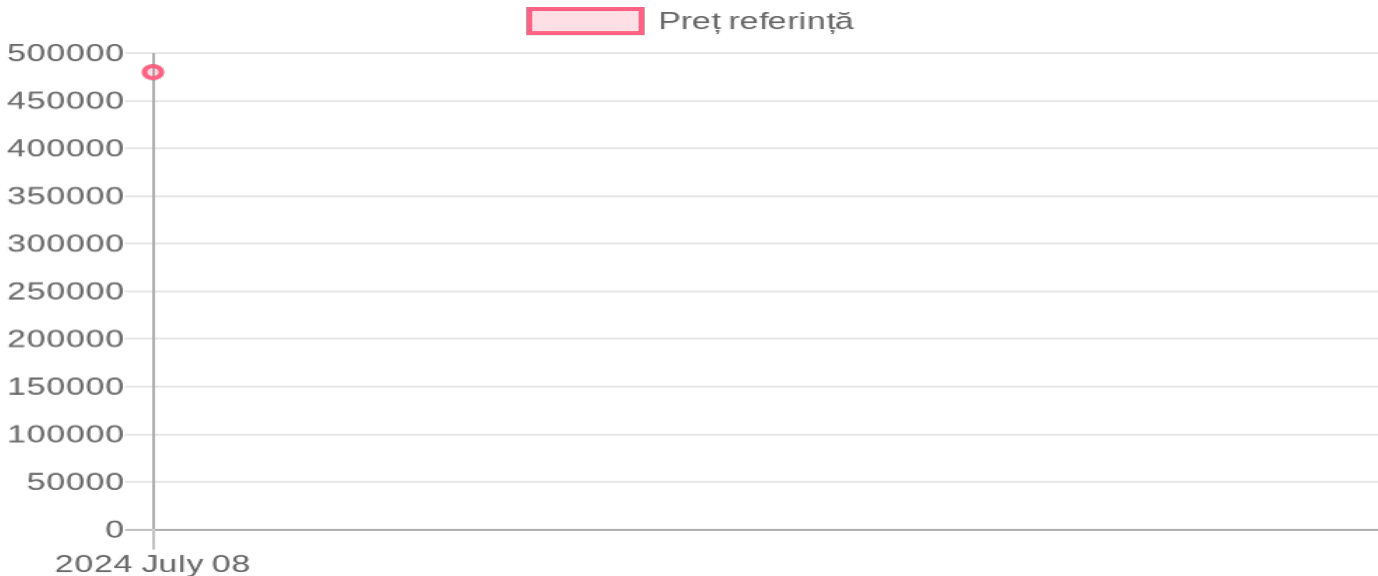

Siva Nova 3.6

480 000 MDL / 08.07.2024

Descriere:

Putere minimă necesară- 82 CP

Utilizator: BDPR AIPA mai 2024

- **Adresă:** MD-2004, mun. Chisinau, bd. Stefan cel Mare si Sfant 162
- **Telefon:** 0 22 212 830
- **Email:** aipa@aipa.gov.md

Marca	Model	Pret	Tip	Companie	Actualizat
Siva Nova	3.6	512 000 MDL	Semanatori	BDPR AIPA mai 2024	08.07.2024
Siva Nova	3.6	496 000 MDL	Semanatori	BDPR AIPA mai 2024	08.07.2024
Siva Nova	3.6	480 000 MDL	Semanatori	BDPR AIPA mai 2024	08.07.2024

Marca	Model	Pret	Tip	Companie	Actualizat
Siva Nova	3.6	466 000 MDL	Semanatori	BDPR AIPA mai 2024	08.07.2024
Siva Nova	3.6	408 000 MDL	Semanatori	BDPR AIPA mai 2024	08.07.2024
Siva Nova	3.6	402 000 MDL	Semanatori	BDPR AIPA mai 2024	08.07.2024
Siva Nova	3.6	394 000 MDL	Semanatori	BDPR AIPA mai 2024	08.07.2024
Siva Nova	3.6	388 000 MDL	Semanatori	BDPR AIPA mai 2024	08.07.2024
Siva Nova	3.6	382 000 MDL	Semanatori	BDPR AIPA mai 2024	08.07.2024
Siva Nova	3.6	376 000 MDL	Semanatori	BDPR AIPA mai 2024	08.07.2024