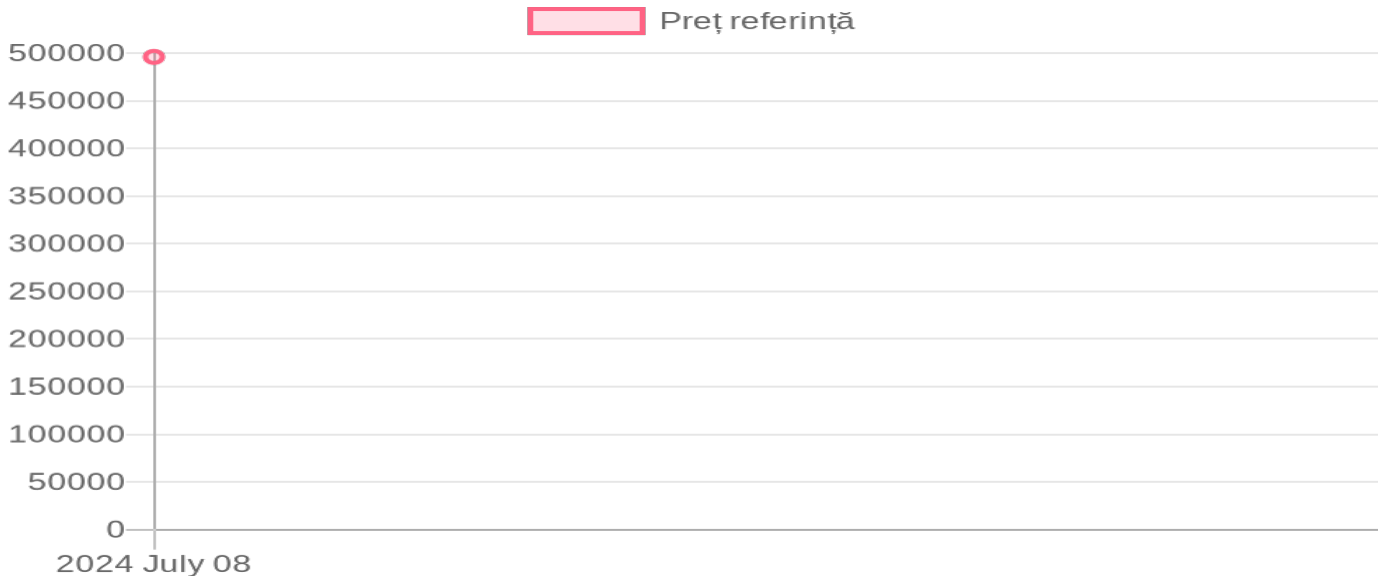

# Siva Nova 3.6

496 000 MDL / 08.07.2024

## Descriere:

Putere minimă necesară- 82 CP