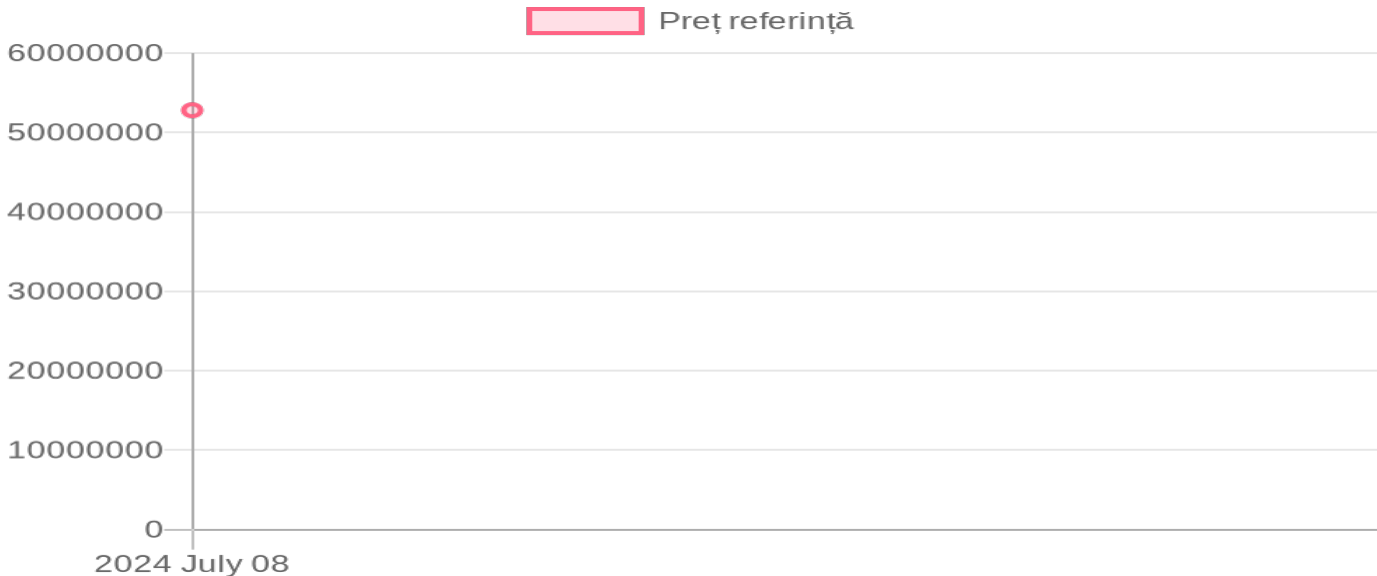

# Siva Nova 3,6

52 800 000 MDL / 08.07.2024

## Descriere:

Putere minimă necesară- 82 CP