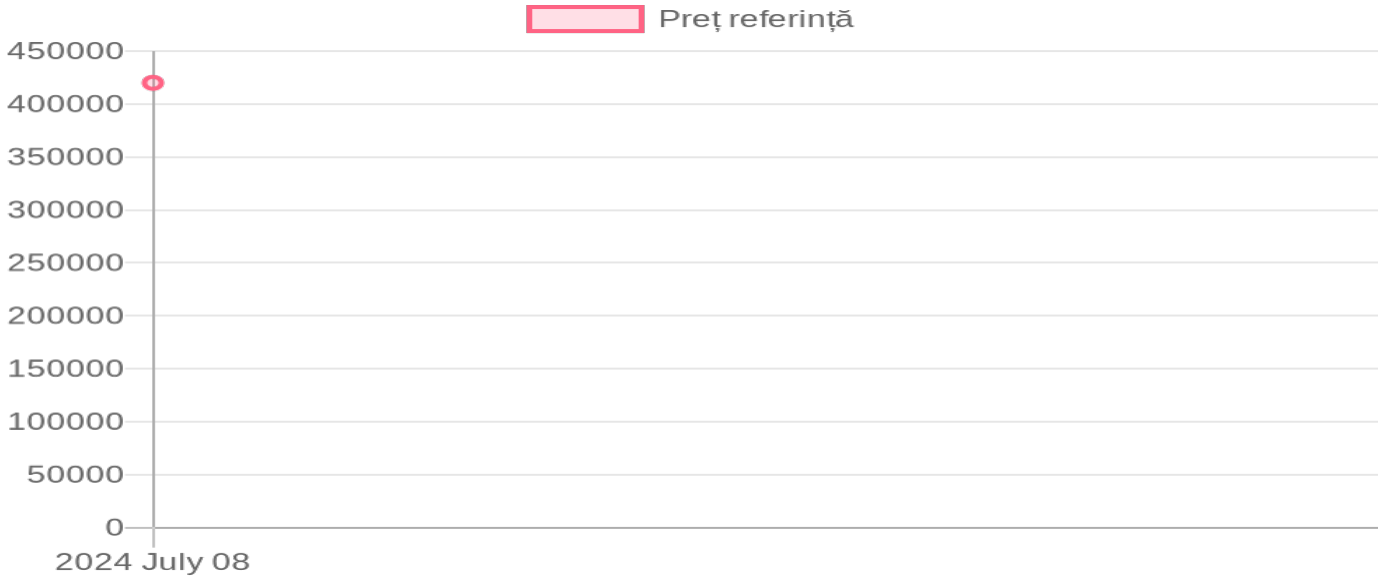

Agrosan SK-PMDC-6G TWIN ROW

420 000 MDL / 08.07.2024

Descriere:

4.6M, 6*2(12 RINDURI)

Utilizator: BDPR AIPA mai 2024

- **Adresă:** MD-2004, mun. Chisinau, bd. Stefan cel Mare si Sfant 162
- **Telefon:** 0 22 212 830
- **Email:** aipa@aipa.gov.md

Marca	Model	Pret	Tip	Companie	Actualizat
AGROSAN	SK-PMDC-6G TWIN ROW	375 000 MDL	Semantori	BDPR AIPA mai 2024	08.07.2024
AGROSAN	SK-PMDC-6G TWIN ROW	420 000 MDL	Semantori	BDPR AIPA mai 2024	08.07.2024
AGROSAN	SK-PMDC-6G TWIN ROW	375 000 MDL	Semantori	BDPR AIPA mai 2024	08.07.2024

Marca	Model	Pret	Tip	Companie	Actualizat
Agrosan	SK-PMDC-6G TWIN ROW	375 000 MDL	Semantori	BDPR AIPA mai 2024	08.07.2024
Agrosan	SK-PMDC-6G TWIN ROW	420 000 MDL	Semantori	BDPR AIPA mai 2024	08.07.2024