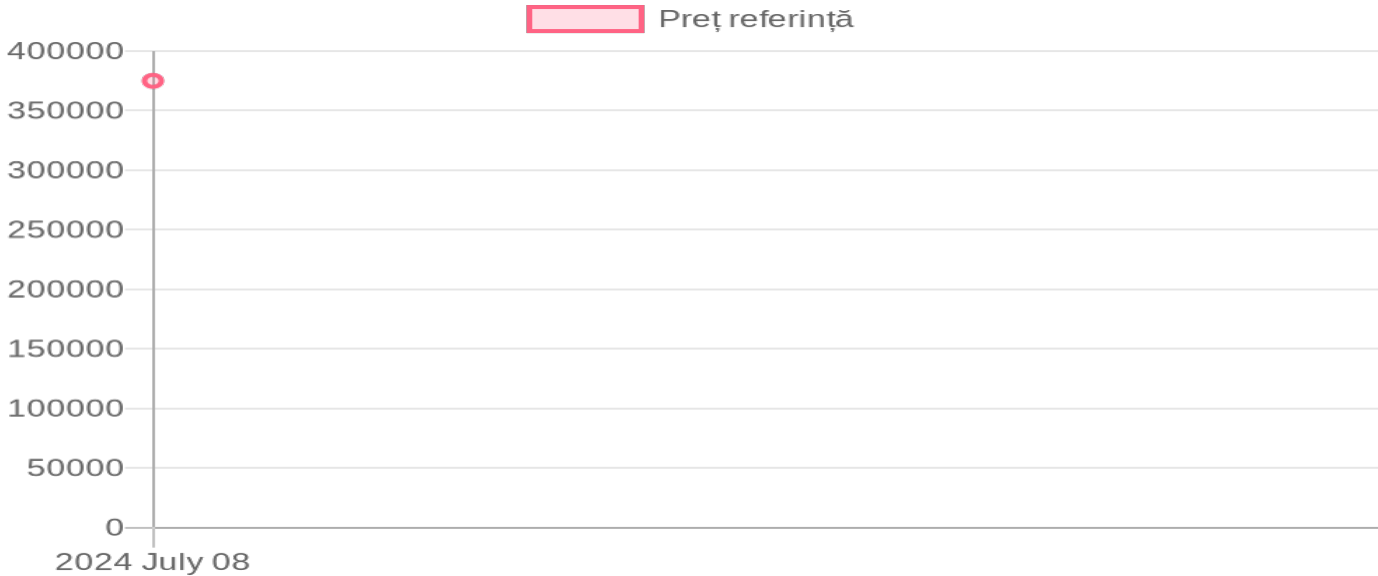

AGROSAN SK-PMDC-6G TWIN ROW

375 000 MDL / 08.07.2024

Descriere:

4,6m, 6*2 (12)r

Utilizator: BDPR AIPA mai 2024

- **Adresă:** MD-2004, mun. Chisinau, bd. Stefan cel Mare si Sfant 162
- **Telefon:** 0 22 212 830
- **Email:** aipa@aipa.gov.md

Marca	Model	Pret	Tip	Companie	Actualizat
AGROSAN	SK-PMDC-6G TWIN ROW	375 000 MDL	Semantori	BDPR AIPA mai 2024	08.07.2024
AGROSAN	SK-PMDC-6G TWIN ROW	420 000 MDL	Semantori	BDPR AIPA mai 2024	08.07.2024
AGROSAN	SK-PMDC-6G TWIN ROW	375 000 MDL	Semantori	BDPR AIPA mai 2024	08.07.2024

Marca	Model	Pret	Tip	Companie	Actualizat
Agrosan	SK-PMDC-6G TWIN ROW	375 000 MDL	Semantori	BDPR AIPA mai 2024	08.07.2024
Agrosan	SK-PMDC-6G TWIN ROW	420 000 MDL	Semantori	BDPR AIPA mai 2024	08.07.2024