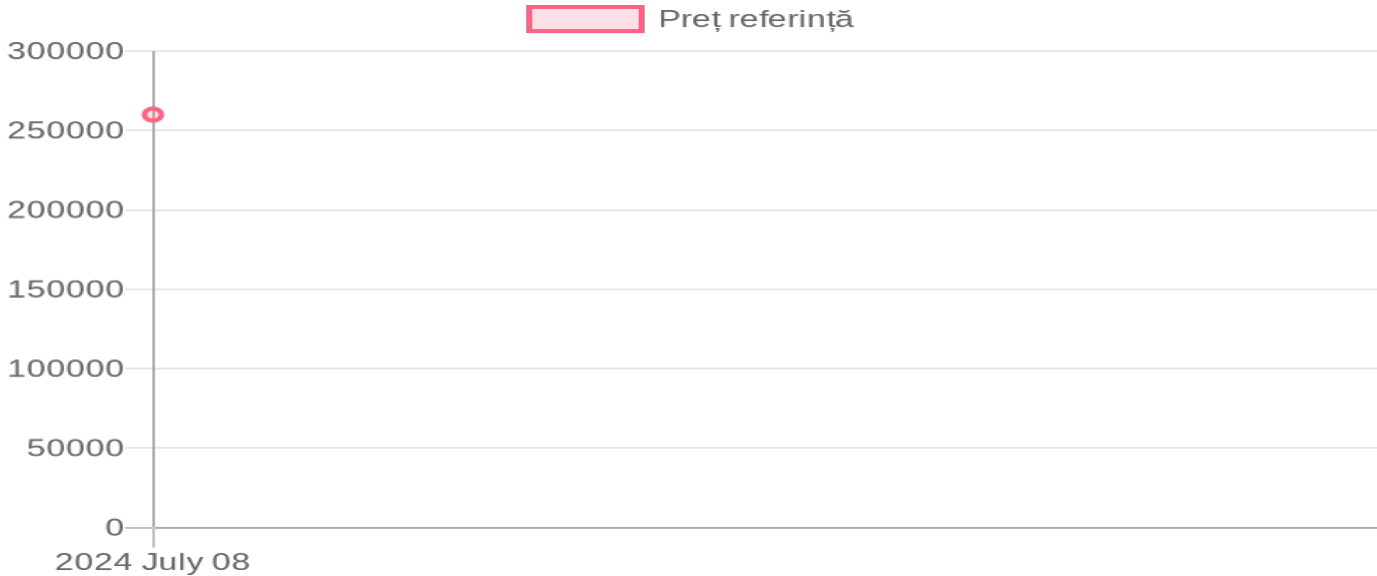

Agrolead EVA 22

260 000 MDL / 08.07.2024

Descriere:

Latimea de lucru 3 m

Utilizator: BDPR AIPA mai 2024

- **Adresă:** MD-2004, mun. Chisinau, bd. Stefan cel Mare si Sfant 162
- **Telefon:** 0 22 212 830
- **Email:** aipa@aipa.gov.md

Marca	Model	Pret	Tip	Companie	Actualizat
Agrolead	EVA 22	260 000 MDL	Semanatori	BDPR AIPA mai 2024	08.07.2024