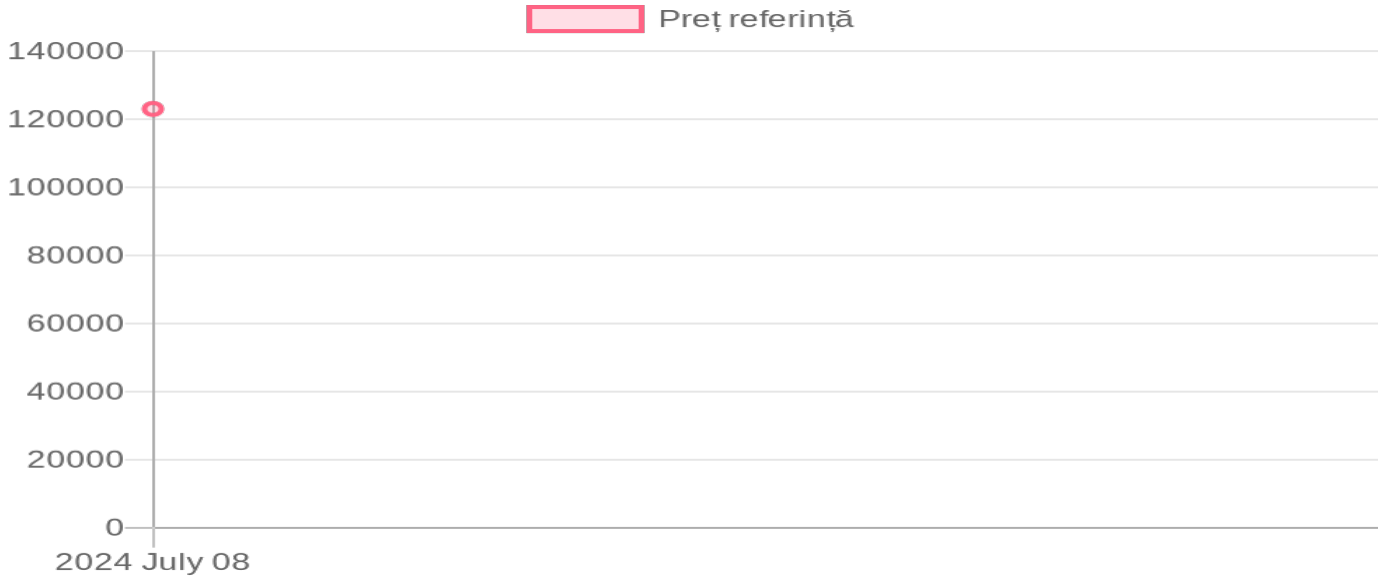

HMS PINA5

123 000 MDL / 08.07.2024

Descriere:

Tip - purtat; Fara fertilizare; Fără aplicarea insecto-fungicidelor; Numărul de rânduri - 5; Capacitatea buncărului de semințe - 5x42 litri. Distanța între rânduri-45x70 cm. Cu secție de semănat cu ancoră.