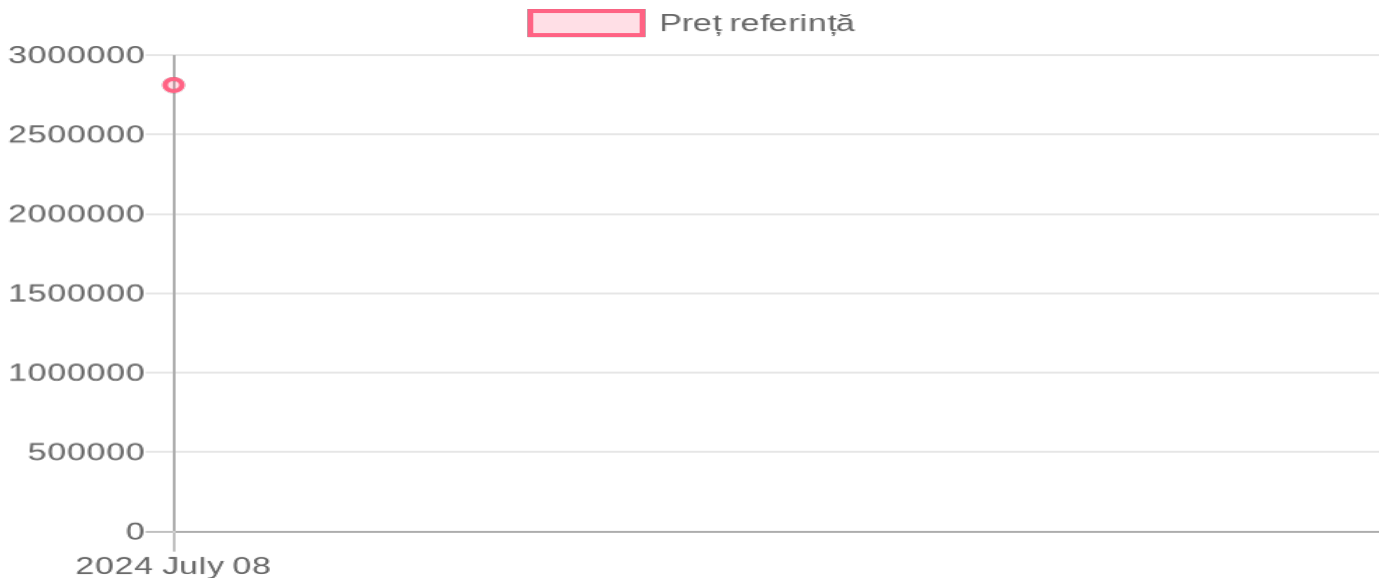

FENDT 722

2 811 480 MDL / 08.07.2024

Descriere:

motor turbo 6 cilindri, capacitate 6,06 l - 162 kW / 220 CP, sistem de purificare a gazelor esapate (SCR), pompa hidraulică 110 l/min, termocuplă, instalație de pornire la rece, cutie de viteze VARIO fără trepte și tempomat de la 0,02-40 km/h, sistem automat de management motor-cutie de viteze (Vario TMS), priză de putere 540E/1000 rot/min, tracțiune integral, ridicător spate cu c-da EHR, triunghi de prindere cat. 2/3, 3 prize hidraulice duble, frână pneumatică, cabină VisioPlus, suspensie mecanică cabină, încălzire, climatronic, anvelope: 540/65R30, 650/65R42