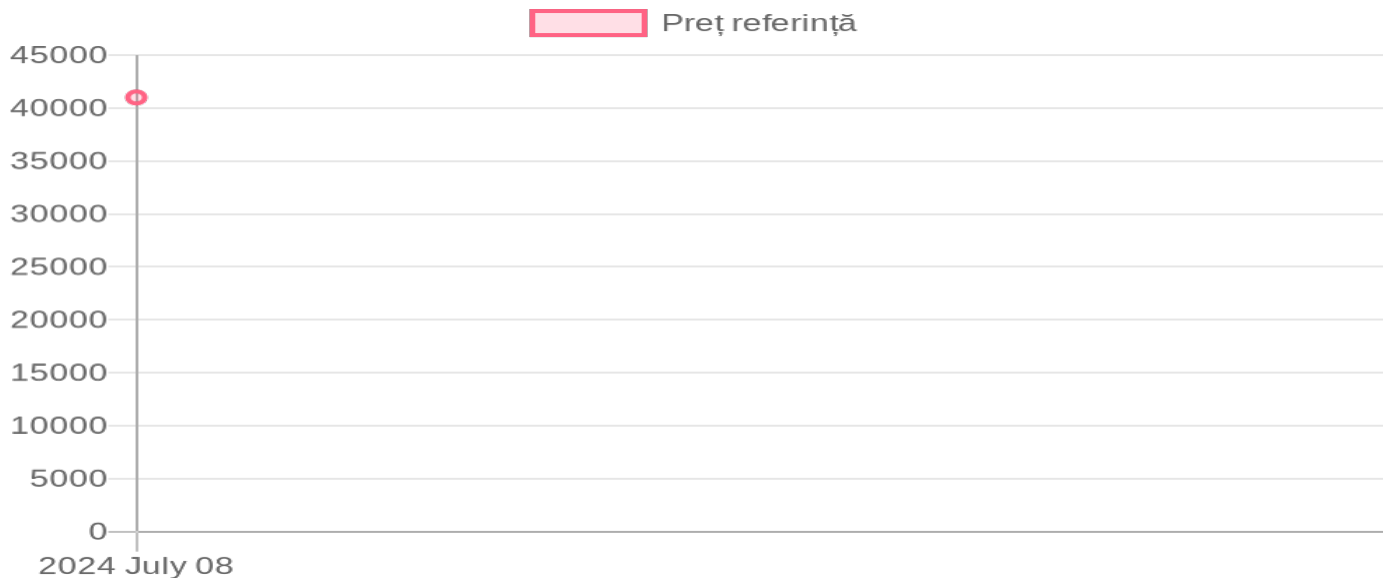

Succes 2BMFY-4/4

41 000 MDL / 08.07.2024

Descriere:

Semănătoare de precizie de plante prasitoare cu 4 secții, Lățime de lucru-260 cm (ajustabilă), Mod de conectare- cuplare în trei puncte, Dotat cu distribuitor de îngrășăminte tip roată cu caneluri externe, Adâncime de fertilizare - 60-80 mm, Volumul cutiei fertilizantului- 260 L, Volumul rezervorului de semințe - 4 rezervoare a câte 9 kg, Roată de teren tip placă cilindrică radială antialinecare cu roți de fier cu diametrul 370 mm și lățimea jantei de 60 mm, Adâncime de semănare 30-50 mm, Viteză adaptată de funcționare - 4/6 km/h, Dispozitiv de dozare a semințelor tip roată lingură. (actualizat 11.01.2022)