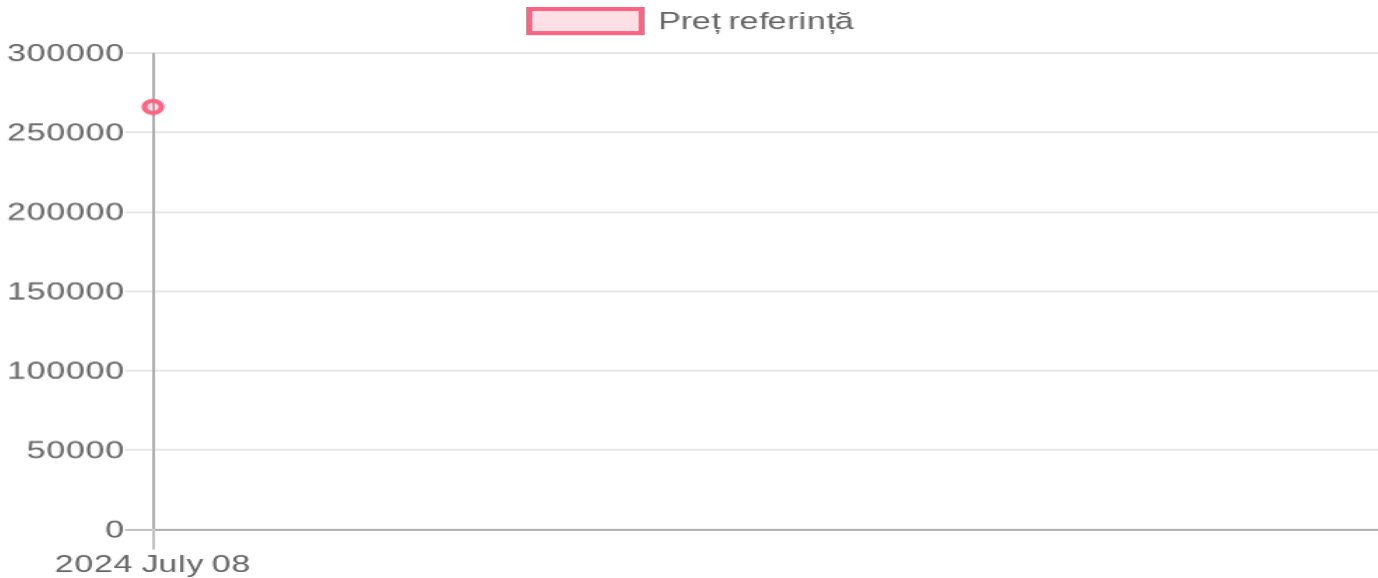

## Descriere:

Productivitate: 1.6-3.36 ha/h