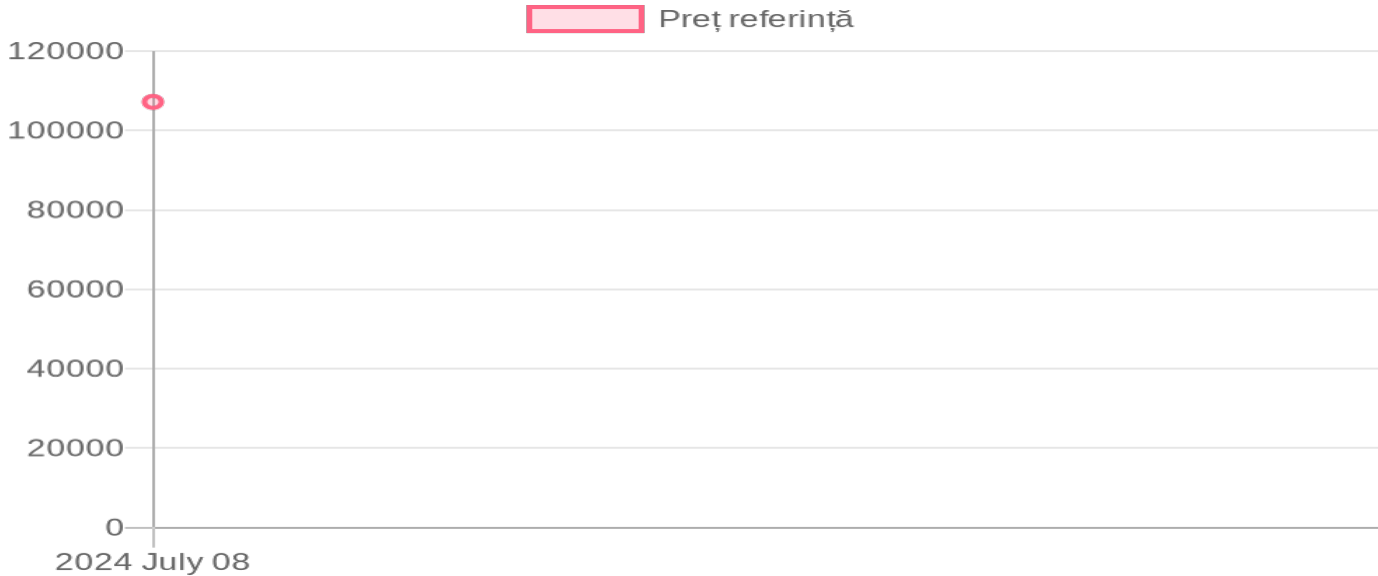

SA MOLDAGROTEHNICA SPP-8

107 200 MDL / 08.07.2024

Descriere:

Productivitate: 1.7-4.48 ha/h

Utilizator: BDPR AIPA mai 2024

- **Adresă:** MD-2004, mun. Chisinau, bd. Stefan cel Mare si Sfant 162
- **Telefon:** 0 22 212 830
- **Email:** aipa@aipa.gov.md