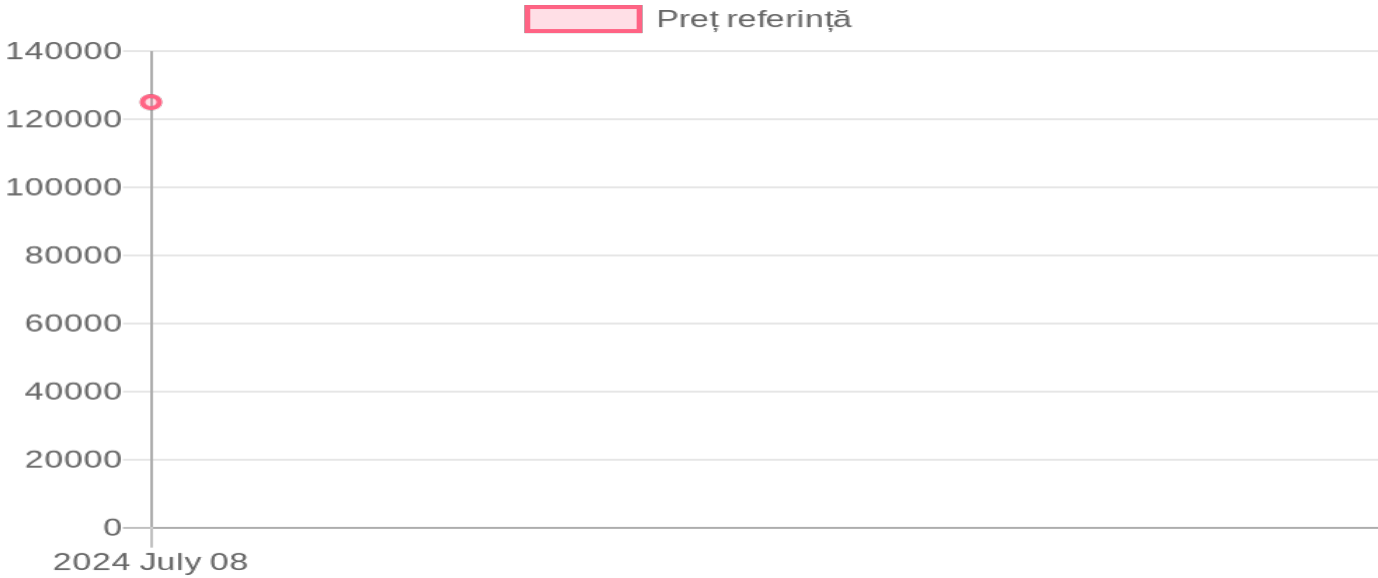

# ELVORTI C3-3.6A

125 000 MDL / 08.07.2024

## Descriere:

Tip - purtat; Cu fertilizare: 400 litri; Fără aplicarea insecto-fungicidelor; Distribuție mecanică; Lățimea de lucru - 3.6 m; Numărul de rînduri - 24; Capacitatea buncărului de semințe - 600 litri; Dispozitive digitiforme de astupare.